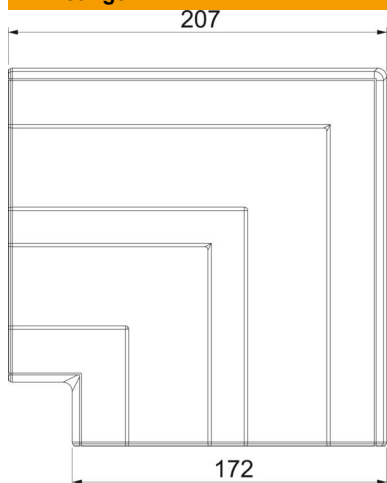

Technische fiche

Platte hoek, voor installatiekanaal Rapid 45-2 type GK-53165

Artikelnummer: 6113460

Platte hoek als kaphulpstuk voor richtingsverandering van de wandgoot Rapid 45-2.

Polycarbonaat/acrylnitriël-butadieen-styrol

Stamgegevens

Artikelnummer	6113460
Type	GK-FH53165RW
Omschrijving 1	Platte hoek
Omschrijving 2	Hulpstuk
Fabrikant	OBO
Dimensie	207x207x56
Kleur	zuiver wit; RAL 9010
Materiaal	Polycarbonaat/acrylnitriël-butadieen-styrol
Kleinste verkoop-eenheid	1
Eenheid van hoeveelheid	Stuk
Gewicht	16,3 kg
Eenheid gewicht	kg/100 paar

Technische fiche

Platte hoek, voor installatiekanaal Rapid 45-2 type GK-53165

Artikelnummer: 6113460

Afmetingen

Lengte	207 mm
Breedte	172 mm
Hoogte	55,5 mm

Technische gegevens

Aantal deksels	1
Uitvoering	Hulpstuk
Voor kanaalbreedte	165 mm
Voor kanaalhoogte	53 mm
Halogeenvrij	ja
Kabelklem	nee
Kanaalverbinder	nee
Montagetype van deksels	overlappend
Montagegat in bodem	nee
Dekselbreedte	0 mm
Breedte bovenstuk 2	0 mm
Breedte bovenstuk 3	0 mm
Richtingsverandering	verticaal stijgend/dalend
Beschermingsgraad	IP40
Beschermfolie	nee
Beschermingsgraad IK-code	IK08
symmetrisch	ja
Temperatuurbereik max.	60 °C
Temperatuurbereik min.	-15 °C
Hoekbereik max.	90 mm
Hoekbereik min.	90 mm