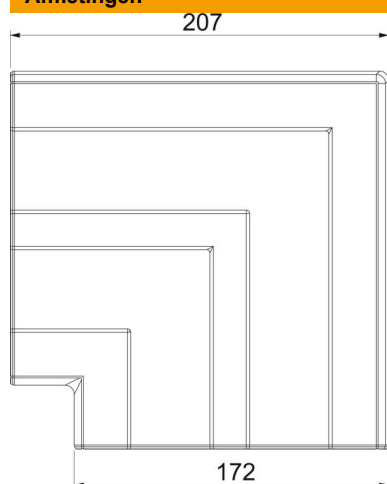

Technische fiche

Platte hoek, voor installatiekanaal Rapid 45-2 type GK-53165

Artikelnummer: 6113462

Platte hoek als kaphulpstuk voor richtingsverandering van de wandgoot Rapid 45-2.

Polycarbonaat/acrylnitriël-butadieen-styrol

Stamgegevens

Artikelnummer	6113462
Type	GK-FH53165LGR
Omschrijving 1	Platte hoek
Omschrijving 2	Hulpstuk
Fabrikant	OBO
Dimensie	207x207x56
Kleur	lichtgrijs; RAL 7035
Materiaal	Polycarbonaat/acrylnitriël-butadieen-styrol
Kleinste verkoop-eenheid	1
Eenheid van hoeveelheid	Stuk
Gewicht	16,3 kg
Eenheid gewicht	kg/100 paar

Technische fiche

Platte hoek, voor installatiekanaal Rapid 45-2 type GK-53165

Artikelnummer: 6113462

Afmetingen

Lengte	207 mm
Breedte	172 mm
Hoogte	55,5 mm

Technische gegevens

Aantal deksels	1
Uitvoering	Hulpstuk
Voor kanaalbreedte	165 mm
Voor kanaalhoogte	53 mm
Halogeenvrij	ja
Kabelklem	nee
Kanaalverbinder	nee
Montagetype van deksels	overlappend
Montagegat in bodem	nee
Dekselbreedte	0 mm
Breedte bovenstuk 2	0 mm
Breedte bovenstuk 3	0 mm
Richtingsverandering	verticaal stijgend/dalend
Beschermingsgraad	IP40
Beschermfolie	nee
Beschermingsgraad IK-code	IK08
symmetrisch	ja
Temperatuurbereik max.	60 °C
Temperatuurbereik min.	-15 °C
Hoekbereik max.	90 mm
Hoekbereik min.	90 mm