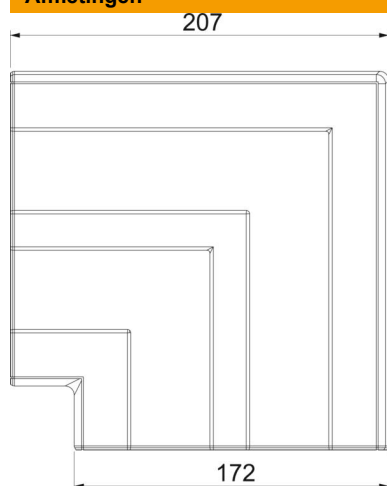

Technische fiche

Platte hoek, voor installatiekanaal Rapid 45-2 type GK-53165

Artikelnummer: 6113464

Platte hoek als kaphulpstuk voor richtingsverandering van de wandgoot Rapid 45-2.

PC/ABS Polycarbonaat/acrylnitriël-butadieen-styrol

Stamgegevens

| | |
|--------------------------|---|
| Artikelnummer | 6113464 |
| Type | GK-FH53165AL |
| Omschrijving 1 | Platte hoek |
| Omschrijving 2 | Hulpstuk |
| Fabrikant | OBO |
| Dimensie | 207x207x56 |
| Kleur | alu |
| Materiaal | Polycarbonaat/acrylnitriël-butadieen-styrol |
| Kleinste verkoop-eenheid | 1 |
| Eenheid van hoeveelheid | Stuk |
| Gewicht | 16,3 kg |
| Eenheid gewicht | kg/100 paar |

Afmetingen

| | |
|---------|---------|
| Lengte | 207 mm |
| Breedte | 172 mm |
| Hoogte | 55,5 mm |

Technische fiche

Platte hoek, voor installatiekanaal Rapid 45-2 type GK-53165

Artikelnummer: 6113464

Technische gegevens

| | |
|---------------------------|---------------------------|
| Aantal deksels | 1 |
| Uitvoering | Hulpstuk |
| Voor kanaalbreedte | 165 mm |
| Voor kanaalhoogte | 53 mm |
| Halogeenvrij | ja |
| Kabelklem | nee |
| Kanaalverbinder | nee |
| Montagetype van deksels | overlappend |
| Montagegat in bodem | nee |
| Dekselbreedte | 0 mm |
| Breedte bovenstuk 2 | 0 mm |
| Breedte bovenstuk 3 | 0 mm |
| Richtingsverandering | verticaal stijgend/dalend |
| Beschermingsgraad | IP40 |
| Beschermfolie | nee |
| Beschermingsgraad IK-code | IK08 |
| symmetrisch | ja |
| Temperatuurbereik max. | 60 °C |
| Temperatuurbereik min. | -15 °C |
| Hoekbereik max. | 90 mm |
| Hoekbereik min. | 90 mm |