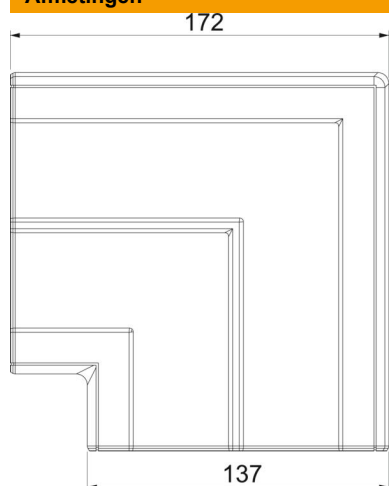

# Technische fiche

Platte hoek, voor installatiekanaal Rapid 45-2 type GK-53130

Artikelnummer: 6113272

Platte hoek als kaphulpstuk voor richtingsverandering van de wandgoot Rapid 45-2.

Polycarbonaat/acrylnitriël-butadieen-styrol

## Stamgegevens

Artikelnummer	6113272
Type	GK-FH53130LGR
Omschrijving 1	Platte hoek
Omschrijving 2	Hulpstuk
Fabrikant	OBO
Dimensie	172x172x56
Kleur	lichtgrijs; RAL 7035
Materiaal	Polycarbonaat/acrylnitriël-butadieen-styrol
Kleinste verkoop-eenheid	1
Eenheid van hoeveelheid	Stuk
Gewicht	14,754 kg
Eenheid gewicht	kg/100 paar

## Afmetingen

Lengte	172 mm
Breedte	137 mm
Hoogte	55,5 mm

## Technische gegevens

Aantal deksels	1
Uitvoering	Hulpstuk
Voor kanaalbreedte	130 mm
Voor kanaalhoogte	53 mm
Halogeenvrij	ja
Kabelklem	nee
Kanaalverbinder	nee
Montagetype van deksels	overlappend
Montagegat in bodem	nee
Dekselbreedte	0 mm
Breedte bovenstuk 2	0 mm
Breedte bovenstuk 3	0 mm
Richtingsverandering	verticaal stijgend/dalend
Beschermingsgraad	IP40
Beschermfolie	nee
Beschermingsgraad IK-code	IK08
symmetrisch	ja
Temperatuurbereik max.	60 °C
Temperatuurbereik min.	-15 °C
Hoekbereik max.	90 mm
Hoekbereik min.	90 mm