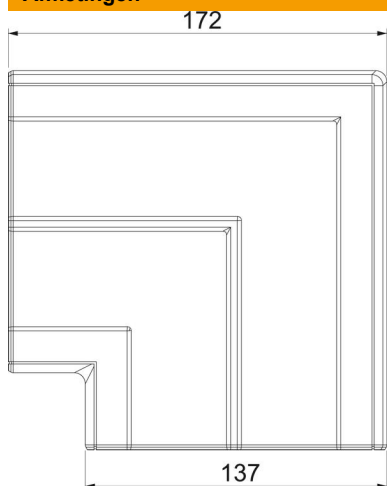

Technische fiche

Platte hoek, voor installatiekanaal Rapid 45-2 type GK-53130

Artikelnummer: 6113274

Platte hoek als kaphulpstuk voor richtingsverandering van de wandgoot Rapid 45-2.

Polycarbonaat/acrylnitriël-butadieen-styrol

Stamgegevens

Artikelnummer	6113274
Type	GK-FH53130AL
Omschrijving 1	Platte hoek
Omschrijving 2	Hulpstuk
Fabrikant	OBO
Dimensie	172x172x56
Kleur	alu
Materiaal	Polycarbonaat/acrylnitriël-butadieen-styrol
Kleinste verkoop-eenheid	1
Eenheid van hoeveelheid	Stuk
Gewicht	12,7 kg
Eenheid gewicht	kg/100 paar

Afmetingen

Lengte	172 mm
Breedte	137 mm
Hoogte	55,5 mm

Technische fiche

Platte hoek, voor installatiekanaal Rapid 45-2 type GK-53130

Artikelnummer: 6113274

Technische gegevens

Aantal deksels	1
Uitvoering	Hulpstuk
Voor kanaalbreedte	130 mm
Voor kanaalhoogte	53 mm
Halogeenvrij	ja
Kabelklem	nee
Kanaalverbinder	nee
Montagetype van deksels	overlappend
Montagegat in bodem	nee
Dekselbreedte	0 mm
Breedte bovenstuk 2	0 mm
Breedte bovenstuk 3	0 mm
Richtingsverandering	verticaal stijgend/dalend
Beschermingsgraad	IP40
Beschermfolie	nee
Beschermingsgraad IK-code	IK08
symmetrisch	ja
Temperatuurbereik max.	60 °C
Temperatuurbereik min.	-15 °C
Hoekbereik max.	90 mm
Hoekbereik min.	90 mm