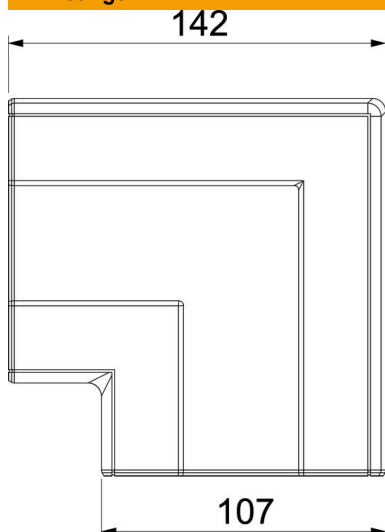

Technische fiche

Platte hoek, voor installatiekanaal Rapid 45-2 type GK-53100

Artikelnummer: 6113094

Platte hoek als kaphulpstuk voor richtingsverandering van de wandgoot Rapid 45-2.

Polycarbonaat/acrylnitriël-butadieen-styrol

Stamgegevens

Artikelnummer	6113094
Type	GK-FH53100AL
Omschrijving 1	Platte hoek
Omschrijving 2	Hulpstuk
Fabrikant	OBO
Dimensie	142x142x56
Kleur	alu
Materiaal	Polycarbonaat/acrylnitriël-butadieen-styrol
Kleinste verkoop-eenheid	1
Eenheid van hoeveelheid	Stuk
Gewicht	9,8 kg
Eenheid gewicht	kg/100 paar

Technische fiche

Platte hoek, voor installatiekanaal Rapid 45-2 type GK-53100

Artikelnummer: 6113094

Afmetingen

Lengte	142 mm
Breedte	107 mm
Hoogte	55,5 mm

Technische gegevens

Aantal deksels	1
Uitvoering	Hulpstuk
Voor kanaalbreedte	100 mm
Voor kanaalhoogte	53 mm
Halogeenvrij	ja
Kabelklem	nee
Kanaalverbinder	nee
Montagetype van deksels	overlappend
Montagegat in bodem	nee
Dekselbreedte	0 mm
Breedte bovenstuk 2	0 mm
Breedte bovenstuk 3	0 mm
Richtingsverandering	verticaal stijgend/dalend
Beschermingsgraad	IP40
Beschermfolie	nee
Beschermingsgraad IK-code	IK08
symmetrisch	ja
Temperatuurbereik max.	60 °C
Temperatuurbereik min.	-15 °C
Hoekbereik max.	90 mm
Hoekbereik min.	90 mm