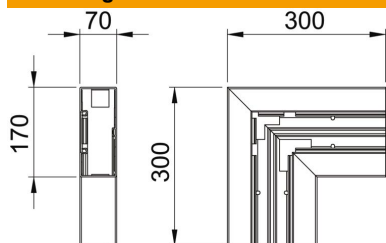

Technische fiche

Platte hoek, voor installatiekanaal Rapid 80 type GK-70170

Artikelnummer: 6274720

Platte hoek, voor richtingsverandering van de Rapid 80 GK wandgoten
Het deksel is niet inbegrepen, dit moet afzonderlijk worden besteld.

PVC Polyvinylchloride

Stamgegevens

Artikelnummer	6274720
Type	GK-F70170RW
Omschrijving 1	Platte hoek
Fabrikant	OBO
Dimensie	70x170mm
Kleur	zuiver wit; RAL 9010
Materiaal	Polyvinylchloride
Kleinste verkoop-eenheid	1
Eenheid van hoeveelheid	Stuk
Gewicht	91 kg
Eenheid gewicht	kg/100 paar

Technische fiche

Platte hoek, voor installatiekanaal Rapid 80 type GK-70170

Artikelnummer: 6274720

Afmetingen

Lengte	300 mm
Breedte	170 mm
Hoogte	70 mm

Technische gegevens

Aantal deksels	1
Uitvoering	Bodemdeel
Voor kanaalbreedte	170 mm
Voor kanaalhoogte	70 mm
Halogeenvrij	nee
Kabelklem	nee
Kanaalverbinder	nee
Montagetype van deksels	intern
Montagegat in bodem	ja
Breedte bovenstuk 2	0 mm
Breedte bovenstuk 3	0 mm
Richtingsverandering	verticaal stijgend/dalend
Beschermingsgraad	IP30
Beschermfolie	ja
Beschermingsgraad IK-code	IK08
symmetrisch	ja
Temperatuurbereik max.	60 °C
Temperatuurbereik min.	-15 °C
Hoekbereik max.	90 mm
Hoekbereik min.	90 mm