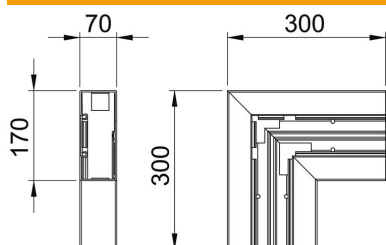

## Stamgegevens

Artikelnummer	6274722
Type	GK-F70170LGR
Omschrijving 1	Platte hoek
Fabrikant	OBO
Dimensie	70x170mm
Kleur	lichtgrijs; RAL 7035
Materiaal	Polyvinylchloride
Kleinste verkoop-eenheid	1
Eenheid van hoeveelheid	Stuk
Gewicht	91 kg
Eenheid gewicht	kg/100 paar

## Afmetingen

Lengte	300 mm
Breedte	170 mm
Hoogte	70 mm

## Technische gegevens

Aantal deksels	1
Uitvoering	Bodemdeel
Voor kanaalbreedte	170 mm
Voor kanaalhoogte	70 mm
Halogeenvrij	nee
Kabelklem	nee
Kanaalverbinder	nee
Montagetype van deksels	intern
Montagegat in bodem	ja
Breedte bovenstuk 2	0 mm
Breedte bovenstuk 3	0 mm
Richtingsverandering	verticaal stijgend/dalend
Beschermingsgraad	IP30
Beschermfolie	ja
Beschermingsgraad IK-code	IK08
symmetrisch	ja
Temperatuurbereik max.	60 °C
Temperatuurbereik min.	-15 °C
Hoekbereik max.	90 mm
Hoekbereik min.	90 mm