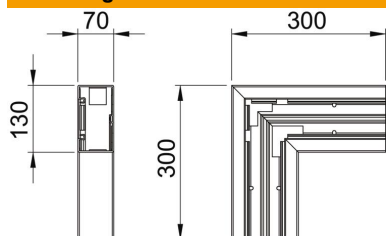

PVC Polyvinylchloride

Stamgegevens

Artikelnummer	6274520
Type	GK-F70130RW
Omschrijving 1	Platte hoek
Fabrikant	OBO
Dimensie	70x130mm
Kleur	zuiver wit; RAL 9010
Materiaal	Polyvinylchloride
Kleinste verkoop-eenheid	1
Eenheid van hoeveelheid	Stuk
Gewicht	83 kg
Eenheid gewicht	kg/100 paar

Technische fiche

Platte hoek, voor installatiekanaal Rapid 80 type GK-70130

Artikelnummer: 6274520

Afmetingen

Lengte	300 mm
Breedte	130 mm
Hoogte	70 mm

Technische gegevens

Aantal deksels	1
Uitvoering	Bodemdeel
Voor kanaalbreedte	130 mm
Voor kanaalhoogte	70 mm
Halogeenvrij	nee
Kabelklem	nee
Kanaalverbinder	nee
Montagetype van deksels	intern
Montagegat in bodem	ja
Richtingsverandering	verticaal stijgend/dalend
Beschermingsgraad	IP30
Beschermfolie	ja
Beschermingsgraad IK-code	IK08
symmetrisch	ja
Temperatuurbereik max.	60 °C
Temperatuurbereik min.	-15 °C
Hoekbereik max.	90 mm
Hoekbereik min.	90 mm