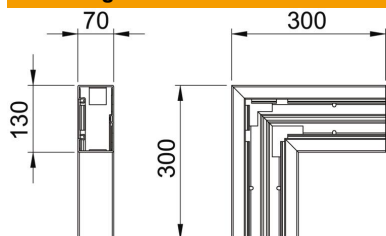

PVC Polyvinylchloride

Stamgegevens

Artikelnummer	6274522
Type	GK-F70130LGR
Omschrijving 1	Platte hoek
Fabrikant	OBO
Dimensie	70x130mm
Kleur	lichtgrijs; RAL 7035
Materiaal	Polyvinylchloride
Kleinste verkoop-eenheid	1
Eenheid van hoeveelheid	Stuk
Gewicht	83 kg
Eenheid gewicht	kg/100 paar

Technische fiche

Platte hoek, voor installatiekanaal Rapid 80 type GK-70130

Artikelnummer: 6274522

Afmetingen

Lengte	300 mm
Breedte	130 mm
Hoogte	70 mm

Technische gegevens

Aantal deksels	1
Uitvoering	Bodemdeel
Voor kanaalbreedte	130 mm
Voor kanaalhoogte	70 mm
Halogeenvrij	nee
Kabelklem	nee
Kanaalverbinder	nee
Montagetype van deksels	intern
Montagegat in bodem	ja
Richtingsverandering	verticaal stijgend/dalend
Beschermingsgraad	IP30
Beschermfolie	ja
Beschermingsgraad IK-code	IK08
symmetrisch	ja
Temperatuurbereik max.	60 °C
Temperatuurbereik min.	-15 °C
Hoekbereik max.	90 mm
Hoekbereik min.	90 mm