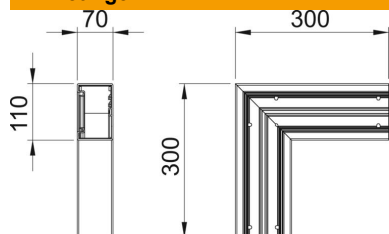

Technische fiche

Platte hoek dalend, voor wandgoot Rapid 80 type GK-70110

Artikelnummer: 6274320

Platte hoek, voor richtingsverandering van de Rapid 80 GK wandgoten
Het deksel is niet inbegrepen, dit moet afzonderlijk worden besteld.

PVC Polyvinylchloride

Stamgegevens

Artikelnummer	6274320
Type	GK-F70110RW
Omschrijving 1	Platte hoek
Fabrikant	OBO
Dimensie	70x110mm
Kleur	zuiver wit; RAL 9010
Materiaal	Polyvinylchloride
Kleinste verkoop-eenheid	1
Eenheid van hoeveelheid	Stuk
Gewicht	78 kg
Eenheid gewicht	kg/100 paar

Technische fiche

Platte hoek dalend, voor wandgoot Rapid 80 type GK-70110

Artikelnummer: 6274320

Afmetingen

Lengte	300 mm
Breedte	110 mm
Hoogte	70 mm

Technische gegevens

Aantal deksels	1
Uitvoering	Bodemdeel
Voor kanaalbreedte	110 mm
Voor kanaalhoogte	70 mm
Halogeenvrij	nee
Kabelklem	nee
Kanaalverbinder	nee
Montagetype van deksels	intern
Montagegat in bodem	ja
Richtingsverandering	verticaal stijgend/dalend
Beschermingsgraad	IP30
Beschermfolie	ja
Beschermingsgraad IK-code	IK08
symmetrisch	ja
Temperatuurbereik max.	60 °C
Temperatuurbereik min.	-15 °C
Hoekbereik max.	90 mm
Hoekbereik min.	90 mm