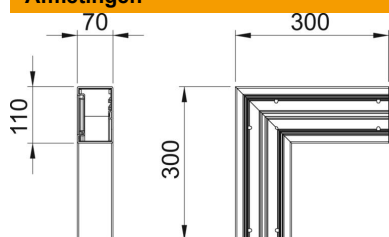

## Stamgegevens

Artikelnummer	6274322
Type	GK-F70110LGR
Omschrijving 1	Platte hoek
Fabrikant	OBO
Dimensie	70x110mm
Kleur	lichtgrijs; RAL 7035
Materiaal	Polyvinylchloride
Kleinste verkoop-eenheid	1
Eenheid van hoeveelheid	Stuk
Gewicht	78 kg
Eenheid gewicht	kg/100 paar

# Technische fiche

Platte hoek dalend, voor wandgoot Rapid 80 type GK-70110

Artikelnummer: 6274322

## Afmetingen

Lengte	300 mm
Breedte	110 mm
Hoogte	70 mm

## Technische gegevens

Aantal deksels	1
Uitvoering	Bodemdeel
Voor kanaalbreedte	110 mm
Voor kanaalhoogte	70 mm
Halogeenvrij	nee
Kabelklem	nee
Kanaalverbinder	nee
Montagetype van deksels	intern
Montagegat in bodem	ja
Richtingsverandering	verticaal stijgend/dalend
Beschermingsgraad	IP30
Beschermfolie	ja
Beschermingsgraad IK-code	IK08
symmetrisch	ja
Temperatuurbereik max.	60 °C
Temperatuurbereik min.	-15 °C
Hoekbereik max.	90 mm
Hoekbereik min.	90 mm