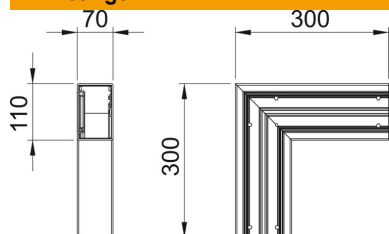

Technische fiche

Platte hoek dalend, voor wandgoot Rapid 80 type GK-70110

Artikelnummer: 6274326

Platte hoek, voor richtingsverandering van de Rapid 80 GK wandgoten
Het deksel is niet inbegrepen, dit moet afzonderlijk worden besteld.

PVC Polyvinylchloride

Stamgegevens

Artikelnummer	6274326
Type	GK-F70110GR
Omschrijving 1	Platte hoek
Fabrikant	OBO
Dimensie	70x110mm
Kleur	steengrijs; RAL 7030
Materiaal	Polyvinylchloride
Kleinste verkoop-eenheid	1
Eenheid van hoeveelheid	Stuk
Gewicht	78 kg
Eenheid gewicht	kg/100 paar

Technische fiche

Platte hoek dalend, voor wandgoot Rapid 80 type GK-70110

Artikelnummer: 6274326

Afmetingen

Lengte	300 mm
Breedte	110 mm
Hoogte	70 mm

Technische gegevens

Aantal deksels	1
Uitvoering	Bodemdeel
Voor kanaalbreedte	110 mm
Voor kanaalhoogte	70 mm
Halogeenvrij	nee
Kabelklem	nee
Kanaalverbinder	nee
Montagetype van deksels	intern
Montagegat in bodem	ja
Richtingsverandering	verticaal stijgend/dalend
Beschermingsgraad	IP30
Beschermfolie	ja
Beschermingsgraad IK-code	IK08
symmetrisch	ja
Temperatuurbereik max.	60 °C
Temperatuurbereik min.	-15 °C
Hoekbereik max.	90 mm
Hoekbereik min.	90 mm