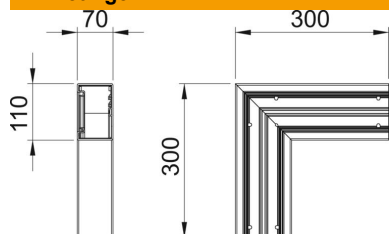

Technische fiche

Platte hoek dalend, voor wandgoot Rapid 80 type GK-70110

Artikelnummer: 6274321

Platte hoek, voor richtingsverandering van de Rapid 80 GK wandgoten
Het deksel is niet inbegrepen, dit moet afzonderlijk worden besteld.

PVC Polyvinylchloride

Stamgegevens

Artikelnummer	6274321
Type	GK-F70110CW
Omschrijving 1	Platte hoek
Fabrikant	OBO
Dimensie	70x110mm
Kleur	crémewit; RAL 9001
Materiaal	Polyvinylchloride
Kleinste verkoop-eenheid	1
Eenheid van hoeveelheid	Stuk
Gewicht	78 kg
Eenheid gewicht	kg/100 paar

Technische fiche

Platte hoek dalend, voor wandgoot Rapid 80 type GK-70110

Artikelnummer: 6274321

Afmetingen

Lengte	300 mm
Breedte	110 mm
Hoogte	70 mm

Technische gegevens

Aantal deksels	1
Uitvoering	Bodemdeel
Voor kanaalbreedte	110 mm
Voor kanaalhoogte	70 mm
Halogeenvrij	nee
Kabelklem	nee
Kanaalverbinder	nee
Montagetype van deksels	intern
Montagegat in bodem	ja
Richtingsverandering	verticaal stijgend/dalend
Beschermingsgraad	IP30
Beschermfolie	ja
Beschermingsgraad IK-code	IK08
symmetrisch	ja
Temperatuurbereik max.	60 °C
Temperatuurbereik min.	-15 °C
Hoekbereik max.	90 mm
Hoekbereik min.	90 mm