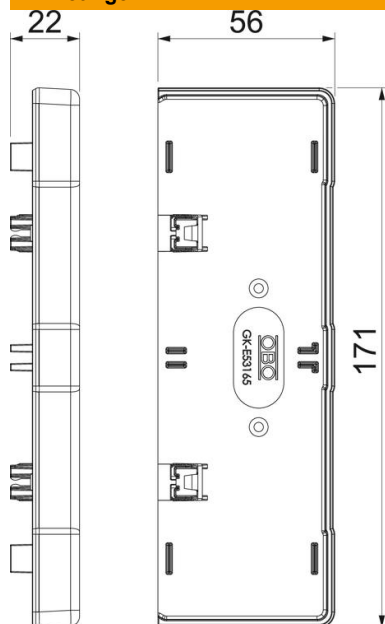

Technische fiche

Eindstuk, voor installatiekanaal type Rapid 45-2 type 53165

Artikelnummer: 6113470

Eindstuk voor het afsluiten van installatiekanalen Rapid 45-2 GK en GA 53165.

Polycarbonaat/acrylnitriël-butadieen-styrol

Stamgegevens

Artikelnummer	6113470
Type	GK-E53165RW
Omschrijving 1	Eindstuk
Omschrijving 2	voor Rapid 45-2 165
Fabrikant	OBO
Dimensie	171x56x22
Kleur	zuiver wit; RAL 9010
Materiaal	Polycarbonaat/acrylnitriël-butadieen-styrol
Kleinste verkoop-eenheid	1
Eenheid van hoeveelheid	Stuk
Gewicht	3,561 kg
Eenheid gewicht	kg/100 paar

Technische fiche

Eindstuk, voor installatiekanaal type Rapid 45-2 type 53165

Artikelnummer: 6113470

Afmetingen

Lengte	22 mm
Breedte	171 mm
Hoogte	56 mm

Technische gegevens

Uitvoering	symmetrisch
Type bevestiging	Klikbaar
Voor kanaalbreedte	165 mm
Voor kanaalhoogte	53 mm
Geschikt voor	Links/rechts
Halogeenvrij	ja
Snedes-overlapping	ja
Beschermingsgraad	IP40
Beschermfolie	nee
Beschermingsgraad IK-code	IK08
Temperatuurbereik max.	60 °C
Temperatuurbereik min.	-15 °C