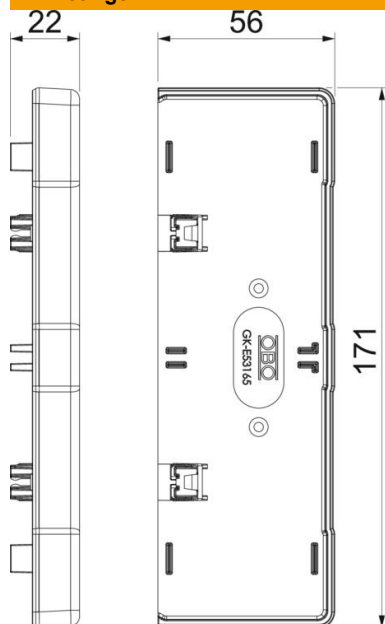

Technische fiche

Eindstuk, voor installatiekanaal type Rapid 45-2 type 53165

Artikelnummer: 6113472

Eindstuk voor het afsluiten van installatiekanalen Rapid 45-2 GK en GA 53165.

Polycarbonaat/acrylnitriël-butadieen-styrol

Stamgegevens

Artikelnummer	6113472
Type	GK-E53165LGR
Omschrijving 1	Eindstuk
Omschrijving 2	voor Rapid 45-2 165
Fabrikant	OBO
Dimensie	171x56x22
Kleur	lichtgrijs; RAL 7035
Materiaal	Polycarbonaat/acrylnitriël-butadieen-styrol
Kleinste verkoop-eenheid	1
Eenheid van hoeveelheid	Stuk
Gewicht	3,561 kg
Eenheid gewicht	kg/100 paar

Technische fiche

Eindstuk, voor installatiekanaal type Rapid 45-2 type 53165

Artikelnummer: 6113472

Afmetingen

Lengte	22 mm
Breedte	171 mm
Hoogte	56 mm

Technische gegevens

Uitvoering	symmetrisch
Type bevestiging	Klikbaar
Voor kanaalbreedte	165 mm
Voor kanaalhoogte	53 mm
Geschikt voor	Links/rechts
Halogeenvrij	ja
Snedesoverlapping	ja
Beschermingsgraad	IP40
Beschermfolie	nee
Beschermingsgraad IK-code	IK08
Temperatuurbereik max.	60 °C
Temperatuurbereik min.	-15 °C