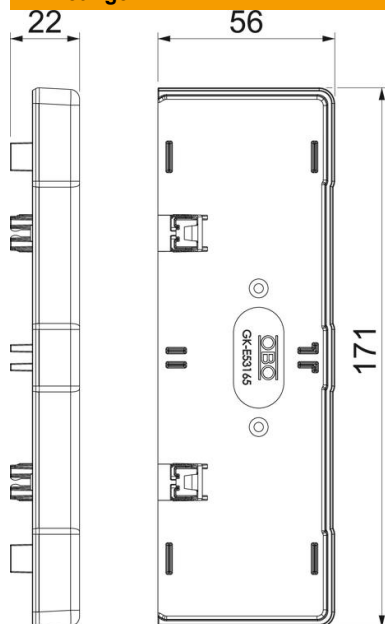

Technische fiche

Eindstuk, voor installatiekanaal type Rapid 45-2 type 53165

Artikelnummer: 6113474

Eindstuk voor het afsluiten van installatiekanalen Rapid 45-2 GK en GA 53165.

PC/ABS Polycarbonaat/acrylnitriël-butadieen-styrol

Stamgegevens

Artikelnummer	6113474
Type	GK-E53165AL
Omschrijving 1	Eindstuk
Omschrijving 2	voor Rapid 45-2 165
Fabrikant	OBO
Dimensie	171x56x22
Kleur	alu
Materiaal	Polycarbonaat/acrylnitriël-butadieen-styrol
Kleinste verkoop-eenheid	1
Eenheid van hoeveelheid	Stuk
Gewicht	3,24 kg
Eenheid gewicht	kg/100 paar

Technische fiche

Eindstuk, voor installatiekanaal type Rapid 45-2 type 53165

Artikelnummer: 6113474

Afmetingen

Lengte	22 mm
Breedte	171 mm
Hoogte	56 mm

Technische gegevens

Uitvoering	symmetrisch
Type bevestiging	Klikbaar
Voor kanaalbreedte	165 mm
Voor kanaalhoogte	53 mm
Geschikt voor	Links/rechts
Halogeenvrij	ja
Snedes-overlapping	ja
Beschermingsgraad	IP40
Beschermfolie	nee
Beschermingsgraad IK-code	IK08
Temperatuurbereik max.	60 °C
Temperatuurbereik min.	-15 °C