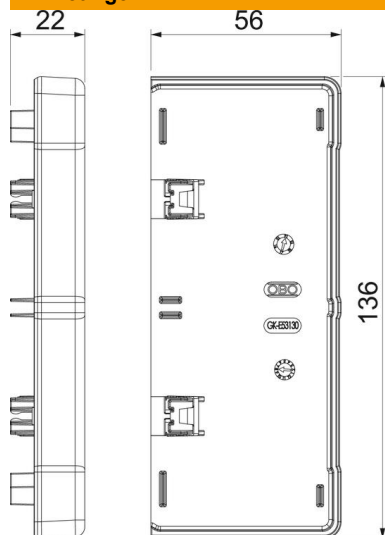

Technische fiche

Eindstuk, voor installatiekanaal type Rapid 45-2 type 53130

Artikelnummer: 6113280

Eindstuk voor het afsluiten van installatiekanalen Rapid 45-2 GK en GA 53130.

Polycarbonaat/acrylnitriël-butadieen-styrol

Stamgegevens

Artikelnummer	6113280
Type	GK-E53130RW
Omschrijving 1	Eindstuk
Omschrijving 2	voor Rapid 45-2 130
Fabrikant	OBO
Dimensie	136x56x22
Kleur	zuiver wit; RAL 9010
Materiaal	Polycarbonaat/acrylnitriël-butadieen-styrol
Kleinste verkoop-eenheid	1
Eenheid van hoeveelheid	Stuk
Gewicht	2,972 kg
Eenheid gewicht	kg/100 paar

Technische fiche

Eindstuk, voor installatiekanaal type Rapid 45-2 type 53130

Artikelnummer: 6113280

Afmetingen

Lengte	22 mm
Breedte	136 mm
Hoogte	56 mm

Technische gegevens

Uitvoering	symmetrisch
Type bevestiging	Klikbaar
Voor kanaalbreedte	130 mm
Voor kanaalhoogte	53 mm
Geschikt voor	Links/rechts
Halogeenvrij	ja
Snede-overlapping	ja
Beschermingsgraad	IP40
Beschermfolie	nee
Beschermingsgraad IK-code	IK08
Temperatuurbereik max.	60 °C
Temperatuurbereik min.	-15 °C