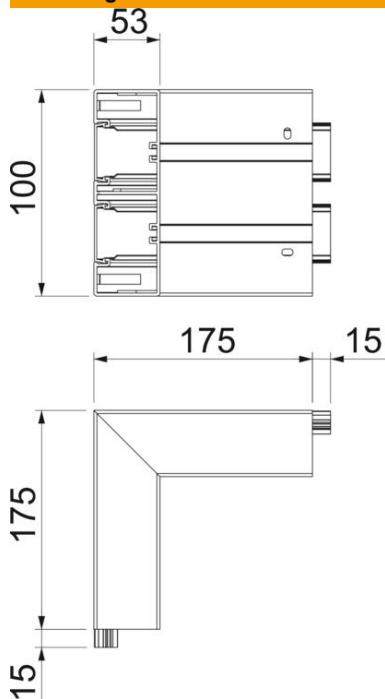

# Technische fiche

Buithoek, voor installatiekanaal Rapid 45-2 type GK-53165

Artikelnummer: 6113410

Buithoek 90° voor richtingsverandering van wandgoot Rapid 45-2.

**PVC** Polyvinylchloride

## Stamgegevens

Artikelnummer	6113410
Type	GK-AS53165RW
Omschrijving 1	Buithoek
Omschrijving 2	vast
Fabrikant	OBO
Dimensie	190x190x165
Kleur	zuiver wit; RAL 9010
Materiaal	Polyvinylchloride
Kleinste verkoop-eenheid	1
Eenheid van hoeveelheid	Stuk
Gewicht	66,8 kg
Eenheid gewicht	kg/100 paar

## Afmetingen

Lengte	175 mm
Breedte	165 mm
Hoogte	53 mm

## Technische gegevens

Aantal deksels	2
Uitvoering	Kanaal en deksel
Voor kanaalbreedte	165 mm
Voor kanaalhoogte	53 mm
Halogeenvrij	nee
Kabelklem	nee
Kanaalverbinder	nee
Montagetype van deksels	intern
Montagegat in bodem	ja
Dekselbreedte	45 mm
Breedte bovenstuk 2	45 mm
Breedte bovenstuk 3	0 mm
Beschermingsgraad	IP40
Beschermfolie	ja
Beschermingsgraad IK-code	IK08
symmetrisch	ja
Temperatuurbereik max.	60 °C
Temperatuurbereik min.	-15 °C
Hoekbereik max.	90 mm
Hoekbereik min.	90 mm