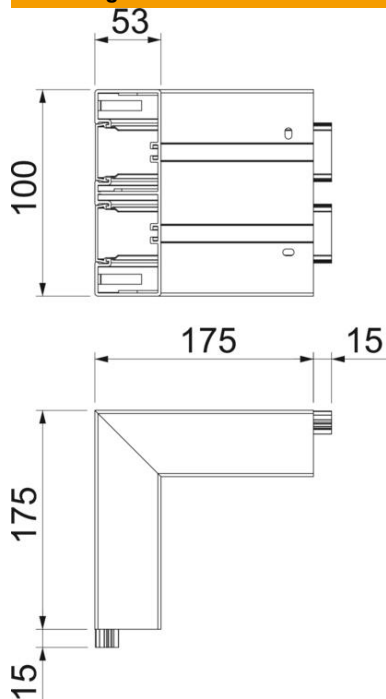

Technische fiche

Buithoek, voor installatiekanaal Rapid 45-2 type GK-53165

Artikelnummer: 6113412

Buithoek 90° voor richtingsverandering van wandgoot Rapid 45-2.

PVC Polyvinylchloride

Stamgegevens

Artikelnummer	6113412
Type	GK-AS53165LGR
Omschrijving 1	Buithoek
Omschrijving 2	vast
Fabrikant	OBO
Dimensie	190x190x165
Kleur	lichtgrijs; RAL 7035
Materiaal	Polyvinylchloride
Kleinste verkoop-eenheid	1
Eenheid van hoeveelheid	Stuk
Gewicht	66,8 kg
Eenheid gewicht	kg/100 paar

Technische fiche

Buitenhoek, voor installatiekanaal Rapid 45-2 type GK-53165

Artikelnummer: 6113412

Afmetingen

Lengte	175 mm
Breedte	165 mm
Hoogte	53 mm

Technische gegevens

Aantal deksels	2
Uitvoering	Kanaal en deksel
Voor kanaalbreedte	165 mm
Voor kanaalhoogte	53 mm
Halogeenvrij	nee
Kabelklem	nee
Kanaalverbinder	nee
Montagetype van deksels	intern
Montagegat in bodem	ja
Dekselbreedte	45 mm
Breedte bovenstuk 2	45 mm
Breedte bovenstuk 3	0 mm
Beschermingsgraad	IP40
Beschermfolie	ja
Beschermingsgraad IK-code	IK08
symmetrisch	ja
Temperatuurbereik max.	60 °C
Temperatuurbereik min.	-15 °C
Hoekbereik max.	90 mm
Hoekbereik min.	90 mm