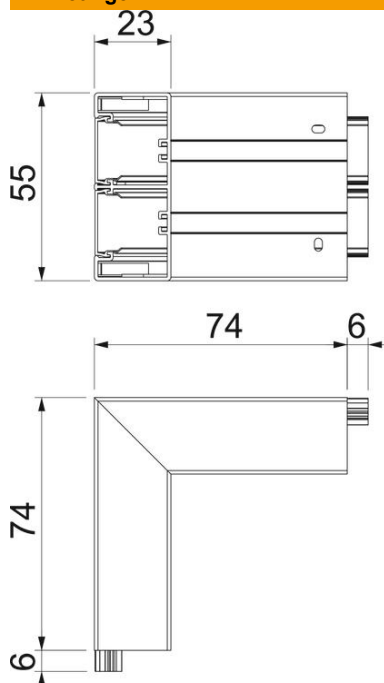

# Technische fiche

Buithoek, voor installatiekanaal Rapid 45-2 type GK-53130

Artikelnummer: 6113220

Buithoek 90° voor richtingsverandering van wandgoot Rapid 45-2.

**PVC** Polyvinylchloride

## Stamgegevens

Artikelnummer	6113220
Type	GK-AS53130RW
Omschrijving 1	Buithoek
Omschrijving 2	vast
Fabrikant	OBO
Dimensie	190x190x130
Kleur	zuiver wit; RAL 9010
Materiaal	Polyvinylchloride
Kleinste verkoop-eenheid	1
Eenheid van hoeveelheid	Stuk
Gewicht	56,2 kg
Eenheid gewicht	kg/100 paar

## Afmetingen

Lengte	74 mm
Breedte	130 mm
Hoogte	53 mm

## Technische gegevens

Aantal deksels	2
Uitvoering	Kanaal en deksel
Voor kanaalbreedte	130 mm
Voor kanaalhoogte	53 mm
Halogeenvrij	nee
Kabelklem	nee
Kanaalverbinder	nee
Montagetype van deksels	intern
Montagegat in bodem	ja
Dekselbreedte	45 mm
Breedte bovenstuk 2	45 mm
Breedte bovenstuk 3	0 mm
Beschermingsgraad	IP40
Beschermfolie	ja
Beschermingsgraad IK-code	IK08
symmetrisch	ja
Temperatuurbereik max.	60 °C
Temperatuurbereik min.	-15 °C
Hoekbereik max.	90 mm
Hoekbereik min.	90 mm