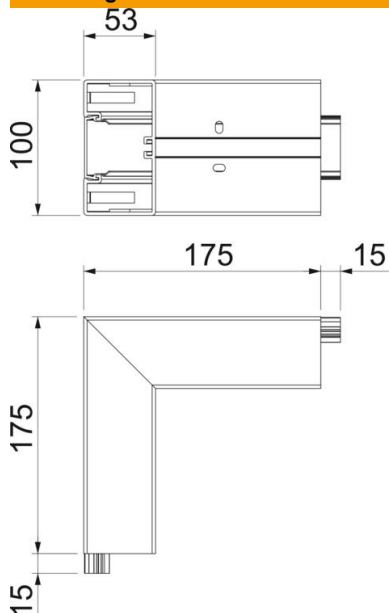

Technische fiche

Buitenhoek, voor wandgoot Rapid 45-2, type GK-53100

Artikelnummer: 6113040

Buitenhoek 90° vast voor richtingsverandering van wandgoot Rapid 45-2.

PVC Polyvinylchloride

Stamgegevens

Artikelnummer	6113040
Type	GK-AS53100RW
Omschrijving 1	Buitenhoek
Omschrijving 2	vast
Fabrikant	OBO
Dimensie	190x190x100
Kleur	zuiver wit; RAL 9010
Materiaal	Polyvinylchloride
Kleinste verkoop-eenheid	1
Eenheid van hoeveelheid	Stuk
Gewicht	40,4 kg
Eenheid gewicht	kg/100 paar

Technische fiche

Buithoek, voor wandgoot Rapid 45-2, type GK-53100

Artikelnummer: 6113040

Afmetingen

Lengte	175 mm
Breedte	100 mm
Hoogte	53 mm

Technische gegevens

Aantal deksels	1
Uitvoering	Kanaal en deksel
Voor kanaalbreedte	100 mm
Voor kanaalhoogte	53 mm
Halogeenvrij	nee
Kabelklem	nee
Kanaalverbinder	nee
Montagetype van deksels	intern
Montagegat in bodem	ja
Dekselbreedte	45 mm
Breedte bovenstuk 2	0 mm
Breedte bovenstuk 3	0 mm
Beschermingsgraad	IP40
Beschermfolie	ja
Beschermingsgraad IK-code	IK08
symmetrisch	ja
Temperatuurbereik max.	60 °C
Temperatuurbereik min.	-15 °C
Hoekbereik max.	90 mm
Hoekbereik min.	90 mm