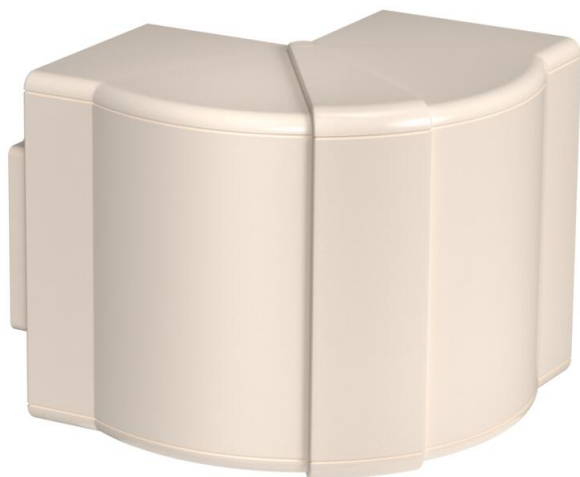

Technisch specificatieblad

Buithoekdeksel, voor wandgoot Rapid 80, type 70110

Artikelnummer: 6274211

Buithoek van halogeenvrij PC/ABS voor richtingsverandering van wandgoten Rapid 80 uit de systemen GK, GKH, GS en GA. De hulpstukken zijn variabel van 80° tot 100° instelbaar en inzetbaar voor symmetrische en asymmetrische kanalen.

PC/
ABS

Polycarbonaat/acrylnitriël-butadieen-styrol

Stamgegevens

Artikelnummer	6274211
Type	GK-AH70110CW
Omschrijving 1	Buithoek
Omschrijving 2	verstelbaar
Fabrikant	OBO
Dimensie	70x110mm
Kleur	crèmewit; RAL 9001
Materiaal	Polycarbonaat/acrylnitriël-butadieen-styrol
Kleinste verkoop-eenheid	1
Eenheid van hoeveelheid	Stuk
Gewicht	15 kg
Eenheid gewicht	kg/100 st.

Technisch specificatieblad

Buithoekdeksel, voor wandgoot Rapid 80, type 70110

Artikelnummer: 6274211

Afmetingen

Lengte	130,5 mm
Breedte	119 mm
Hoogte	73 mm

Technische gegevens

Uitvoering	Hulpstuk
Voor kanaalbreedte	110 mm
Voor kanaalhoogte	70 mm
Halogeenvrij	ja
Kabelklem	nee
Kanaalverbinder	nee
Montagetype van deksels	overlappend
Montagegat in bodem	nee
Dekselbreedte	0 mm
Breedte bovenstuk 2	0 mm
Breedte bovenstuk 3	0 mm
Beschermingsgraad	IP 30
Beschermfolie	nee
Beschermingsgraad IK-code	IK08
Symmetrisch	ja
Temperatuurbereik max.	60 °C
Temperatuurbereik min.	-15 °C
Hoekbereik max.	100 mm
Hoekbereik min.	80 mm