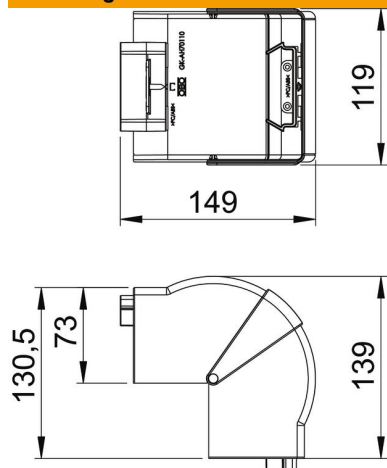

PC/
ABS

Polycarbonaat/acrylnitriël-butadieen-styrol

Stamgegevens

Artikelnummer	6274211
Type	GK-AH70110CW
Omschrijving 1	Buithoek
Omschrijving 2	verstelbaar
Fabrikant	OBO
Dimensie	70x110mm
Kleur	crèmewit; RAL 9001
Materiaal	Polycarbonaat/acrylnitriël-butadieen-styrol
Kleinste verkoop-eenheid	1
Eenheid van hoeveelheid	Stuk
Gewicht	15 kg
Eenheid gewicht	kg/100 st.

Technisch specificatieblad

Buithoekdeksel, voor wandgoot Rapid 80, type 70110

Artikelnummer: 6274211

Afmetingen

Lengte	130,5 mm
Breedte	119 mm
Hoogte	73 mm

Technische gegevens

Uitvoering	Hulpstuk
Voor kanaalbreedte	110 mm
Voor kanaalhoogte	70 mm
Halogeenvrij	ja
Kabelklem	nee
Kanaalverbinder	nee
Montagetype van deksels	overlappend
Montagegat in bodem	nee
Dekselbreedte	0 mm
Breedte bovenstuk 2	0 mm
Breedte bovenstuk 3	0 mm
Beschermingsgraad	IP 30
Beschermfolie	nee
Beschermingsgraad IK-code	IK08
Symmetrisch	ja
Temperatuurbereik max.	60 °C
Temperatuurbereik min.	-15 °C
Hoekbereik max.	100 mm
Hoekbereik min.	80 mm