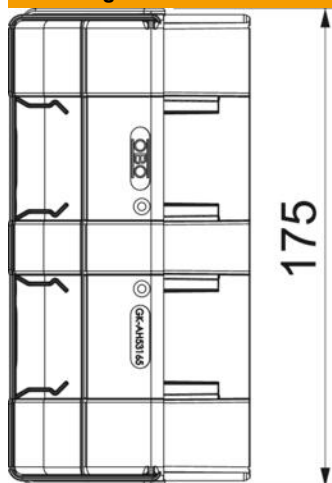

PC/ABS Polycarbonaat/acrylnitriël-butadieen-styrol

Stamgegevens

Artikelnummer	6113420
Type	GK-AH53165RW
Omschrijving 1	Buithoek
Omschrijving 2	verstelbaar
Fabrikant	OBO
Dimensie	175x88x88
Kleur	zuiver wit; RAL 9010
Materiaal	Polycarbonaat/acrylnitriël-butadieen-styrol
Kleinste verkoop-eenheid	1
Eenheid van hoeveelheid	Stuk
Gewicht	9,23 kg
Eenheid gewicht	kg/100 paar

Technische fiche

Buithoek, voor installatiekanaal Rapid 45-2 type GK-53165

Artikelnummer: 6113420

Afmetingen

Lengte	88 mm
Breedte	175 mm
Hoogte	55 mm

Technische fiche

Buitenhoek, voor installatiekanaal Rapid 45-2 type GK-53165

Artikelnummer: 6113420

Technische gegevens

Uitvoering	Hulpstuk
Voor kanaalbreedte	165 mm
Voor kanaalhoogte	53 mm
Halogeenvrij	ja
Kabelklem	nee
Kanaalverbinder	nee
Montagetype van deksels	overlappend
Montagegat in bodem	nee
Dekselbreedte	0 mm
Breedte bovenstuk 2	0 mm
Breedte bovenstuk 3	0 mm
Beschermingsgraad	IP40
Beschermfolie	nee
Beschermingsgraad IK-code	IK08
symmetrisch	ja
Temperatuurbereik max.	60 °C
Temperatuurbereik min.	-15 °C
Hoekbereik max.	110 mm
Hoekbereik min.	80 mm