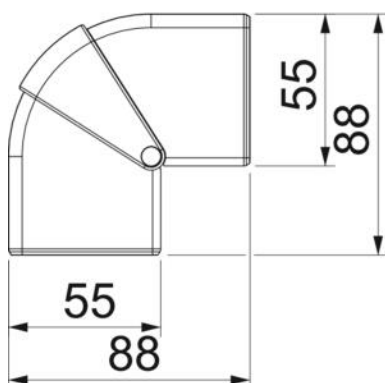

PC/ABS Polycarbonaat/acrylnitriël-butadieen-styrol

Stamgegevens

Artikelnummer	6113420
Type	GK-AH53165RW
Omschrijving 1	Buithoek
Omschrijving 2	verstelbaar
Fabrikant	OBO
Dimensie	175x88x88
Kleur	zuiver wit; RAL 9010
Materiaal	Polycarbonaat/acrylnitriël-butadieen-styrol
Kleinste verkoop-eenheid	1
Eenheid van hoeveelheid	Stuk
Gewicht	9,23 kg
Eenheid gewicht	kg/100 paar

Technische fiche

Buithoek, voor installatiekanaal Rapid 45-2 type GK-53165

Artikelnummer: 6113420

Afmetingen

Lengte	88 mm
Breedte	175 mm
Hoogte	55 mm

Technische fiche

Buitenhoek, voor installatiekanaal Rapid 45-2 type GK-53165

Artikelnummer: 6113420

Technische gegevens

Uitvoering	Hulpstuk
Voor kanaalbreedte	165 mm
Voor kanaalhoogte	53 mm
Halogeenvrij	ja
Kabelklem	nee
Kanaalverbinder	nee
Montagetype van deksels	overlappend
Montagegat in bodem	nee
Dekselbreedte	0 mm
Breedte bovenstuk 2	0 mm
Breedte bovenstuk 3	0 mm
Beschermingsgraad	IP40
Beschermfolie	nee
Beschermingsgraad IK-code	IK08
symmetrisch	ja
Temperatuurbereik max.	60 °C
Temperatuurbereik min.	-15 °C
Hoekbereik max.	110 mm
Hoekbereik min.	80 mm