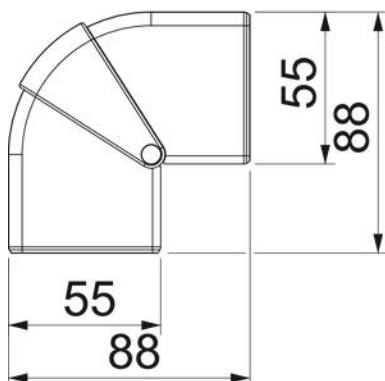

## Stamgegevens

Artikelnummer	6113422
Type	GK-AH53165LGR
Omschrijving 1	Buithoek
Omschrijving 2	verstelbaar
Fabrikant	OBO
Dimensie	175x88x88
Kleur	lichtgrijs; RAL 7035
Materiaal	Polycarbonaat/acrylnitriël-butadieen-styrol
Kleinste verkoop-eenheid	1
Eenheid van hoeveelheid	Stuk
Gewicht	9,23 kg
Eenheid gewicht	kg/100 paar

## Afmetingen

Lengte	88 mm
Breedte	175 mm
Hoogte	55 mm

## Technische gegevens

Uitvoering	Hulpstuk
Voor kanaalbreedte	165 mm
Voor kanaalhoogte	53 mm
Halogeenvrij	ja
Kabelklem	nee
Kanaalverbinder	nee
Montagetype van deksels	overlappend
Montagegat in bodem	nee
Dekselbreedte	0 mm
Breedte bovenstuk 2	0 mm
Breedte bovenstuk 3	0 mm
Beschermingsgraad	IP40
Beschermfolie	nee
Beschermingsgraad IK-code	IK08
symmetrisch	ja
Temperatuurbereik max.	60 °C
Temperatuurbereik min.	-15 °C
Hoekbereik max.	110 mm
Hoekbereik min.	80 mm