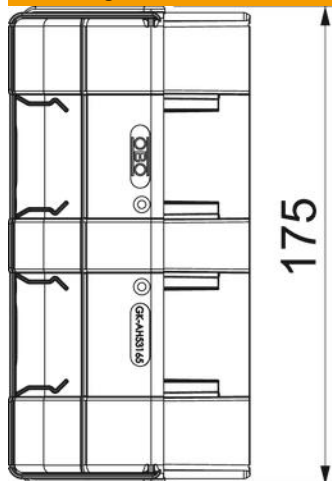

## Stamgegevens

Artikelnummer	6113422
Type	GK-AH53165LGR
Omschrijving 1	Buithoek
Omschrijving 2	verstelbaar
Fabrikant	OBO
Dimensie	175x88x88
Kleur	lichtgrijs; RAL 7035
Materiaal	Polycarbonaat/acrylnitriël-butadieen-styrol
Kleinste verkoop-eenheid	1
Eenheid van hoeveelheid	Stuk
Gewicht	9,23 kg
Eenheid gewicht	kg/100 paar

## Afmetingen

Lengte	88 mm
Breedte	175 mm
Hoogte	55 mm