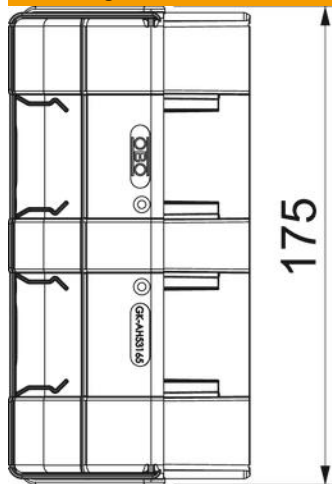

## Stamgegevens

Artikelnummer	6113424
Type	GK-AH53165AL
Omschrijving 1	Buithoek
Omschrijving 2	verstelbaar
Fabrikant	OBO
Dimensie	175x88x88
Kleur	alu
Materiaal	Polycarbonaat/acrylnitriël-butadieen-styrol
Kleinste verkoop-eenheid	1
Eenheid van hoeveelheid	Stuk
Gewicht	9,23 kg
Eenheid gewicht	kg/100 paar

## Afmetingen

Lengte	88 mm
Breedte	175 mm
Hoogte	55 mm