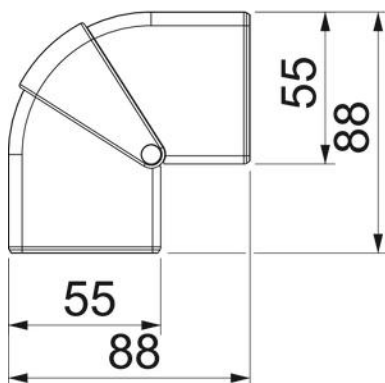

## Stamgegevens

Artikelnummer	6113424
Type	GK-AH53165AL
Omschrijving 1	Buithoek
Omschrijving 2	verstelbaar
Fabrikant	OBO
Dimensie	175x88x88
Kleur	alu
Materiaal	Polycarbonaat/acrylnitriël-butadieen-styrol
Kleinste verkoop-eenheid	1
Eenheid van hoeveelheid	Stuk
Gewicht	9,23 kg
Eenheid gewicht	kg/100 paar

## Afmetingen

Lengte	88 mm
Breedte	175 mm
Hoogte	55 mm

## Technische gegevens

Uitvoering	Hulpstuk
Voor kanaalbreedte	165 mm
Voor kanaalhoogte	53 mm
Halogeenvrij	ja
Kabelklem	nee
Kanaalverbinder	nee
Montagetype van deksels	overlappend
Montagegat in bodem	nee
Dekselbreedte	0 mm
Breedte bovenstuk 2	0 mm
Breedte bovenstuk 3	0 mm
Beschermingsgraad	IP40
Beschermfolie	nee
Beschermingsgraad IK-code	IK08
symmetrisch	ja
Temperatuurbereik max.	60 °C
Temperatuurbereik min.	-15 °C
Hoekbereik max.	110 mm
Hoekbereik min.	80 mm