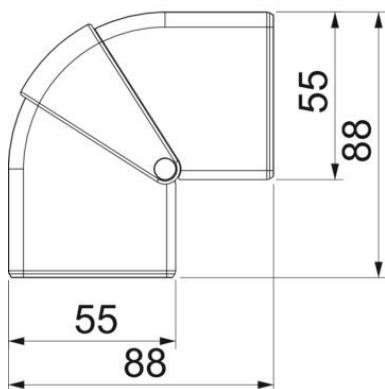

## Stamgegevens

Artikelnummer	6113050
Type	GK-AH53100RW
Omschrijving 1	Buitenhoek
Omschrijving 2	verstelbaar
Fabrikant	OBO
Dimensie	110x88x88
Kleur	zuiver wit; RAL 9010
Materiaal	Polycarbonaat/acrylnitriël-butadieen-styrol
Kleinste verkoop-eenheid	1
Eenheid van hoeveelheid	Stuk
Gewicht	7,153 kg
Eenheid gewicht	kg/100 paar

## Afmetingen

Lengte	88 mm
Breedte	110 mm
Hoogte	55 mm

## Technische gegevens

Aantal deksels	1
Uitvoering	Hulpstuk
Voor kanaalbreedte	100 mm
Voor kanaalhoogte	53 mm
Halogeenvrij	ja
Kabelklem	nee
Kanaalverbinder	nee
Montagetype van deksels	overlappend
Montagegat in bodem	nee
Dekselbreedte	0 mm
Breedte bovenstuk 2	0 mm
Breedte bovenstuk 3	0 mm
Beschermingsgraad	IP40
Beschermfolie	nee
Beschermingsgraad IK-code	IK08
symmetrisch	ja
Temperatuurbereik max.	60 °C
Temperatuurbereik min.	-15 °C
Hoekbereik max.	110 mm
Hoekbereik min.	80 mm