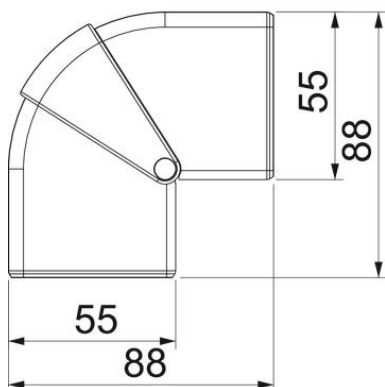

Polycarbonaat/acrylnitriël-butadieen-styrol

Stamgegevens

Artikelnummer	6113054
Type	GK-AH53100AL
Omschrijving 1	Buitenhoek
Omschrijving 2	verstelbaar
Fabrikant	OBO
Dimensie	110x88x88
Kleur	alu
Materiaal	Polycarbonaat/acrylnitriël-butadieen-styrol
Kleinste verkoop-eenheid	1
Eenheid van hoeveelheid	Stuk
Gewicht	6,9 kg
Eenheid gewicht	kg/100 paar

Technische fiche

Buithoek, voor installatiekanaal Rapid 45-2 type GK-53100

Artikelnummer: 6113054

Afmetingen

Lengte	88 mm
Breedte	110 mm
Hoogte	55 mm

Technische fiche

Buitenhoek, voor installatiekanaal Rapid 45-2 type GK-53100

Artikelnummer: 6113054

Technische gegevens

Aantal deksels	1
Uitvoering	Hulpstuk
Voor kanaalbreedte	100 mm
Voor kanaalhoogte	53 mm
Halogeenvrij	ja
Kabelklem	nee
Kanaalverbinder	nee
Montagetype van deksels	overlappend
Montagegat in bodem	nee
Dekselbreedte	0 mm
Breedte bovenstuk 2	0 mm
Breedte bovenstuk 3	0 mm
Beschermingsgraad	IP40
Beschermfolie	nee
Beschermingsgraad IK-code	IK08
symmetrisch	ja
Temperatuurbereik max.	60 °C
Temperatuurbereik min.	-15 °C
Hoekbereik max.	110 mm
Hoekbereik min.	80 mm