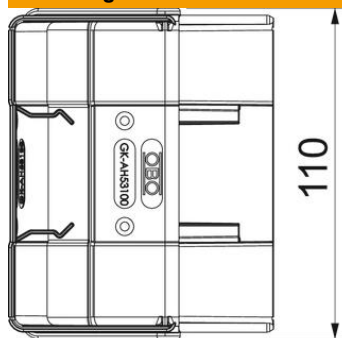

Polycarbonaat/acrylnitriël-butadieen-styrol

Stamgegevens

Artikelnummer	6113054
Type	GK-AH53100AL
Omschrijving 1	Buitenhoek
Omschrijving 2	verstelbaar
Fabrikant	OBO
Dimensie	110x88x88
Kleur	alu
Materiaal	Polycarbonaat/acrylnitriël-butadieen-styrol
Kleinste verkoop-eenheid	1
Eenheid van hoeveelheid	Stuk
Gewicht	6,9 kg
Eenheid gewicht	kg/100 paar

Technische fiche

Buithoek, voor installatiekanaal Rapid 45-2 type GK-53100

Artikelnummer: 6113054

Afmetingen

Lengte	88 mm
Breedte	110 mm
Hoogte	55 mm

Technische fiche

Buitenhoek, voor installatiekanaal Rapid 45-2 type GK-53100

Artikelnummer: 6113054

Technische gegevens

Aantal deksels	1
Uitvoering	Hulpstuk
Voor kanaalbreedte	100 mm
Voor kanaalhoogte	53 mm
Halogeenvrij	ja
Kabelklem	nee
Kanaalverbinder	nee
Montagetype van deksels	overlappend
Montagegat in bodem	nee
Dekselbreedte	0 mm
Breedte bovenstuk 2	0 mm
Breedte bovenstuk 3	0 mm
Beschermingsgraad	IP40
Beschermfolie	nee
Beschermingsgraad IK-code	IK08
symmetrisch	ja
Temperatuurbereik max.	60 °C
Temperatuurbereik min.	-15 °C
Hoekbereik max.	110 mm
Hoekbereik min.	80 mm