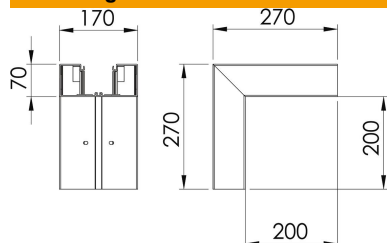

PVC Polyvinylchloride

Stamgegevens

Artikelnummer	6274712
Type	GK-A70170LGR
Omschrijving 1	Buitenhoek
Fabrikant	OBO
Dimensie	70x170mm
Kleur	lichtgrijs; RAL 7035
Materiaal	Polyvinylchloride
Kleinste verkoop-eenheid	1
Eenheid van hoeveelheid	Stuk
Gewicht	149 kg
Eenheid gewicht	kg/100 paar

Technische fiche

Buitenhoek, voor installatiekanaal Rapid 80 type GK-70170

Artikelnummer: 6274712

Afmetingen

Lengte	270 mm
Breedte	170 mm
Hoogte	70 mm

Technische gegevens

Aantal deksels	1
Uitvoering	Bodemdeel
Halogeenvrij	nee
Kabelklem	nee
Kanaalverbinder	nee
Montagetype van deksels	intern
Montagegat in bodem	ja
Dekselbreedte	76,5 mm
Breedte bovenstuk 2	0 mm
Breedte bovenstuk 3	0 mm
Beschermingsgraad	IP30
Beschermfolie	ja
Beschermingsgraad IK-code	IK08
symmetrisch	ja
Temperatuurbereik max.	60 °C
Temperatuurbereik min.	-15 °C
Hoekbereik max.	90 mm
Hoekbereik min.	90 mm