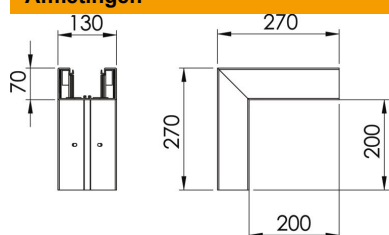

# Technische fiche

Buitenhoek, voor installatiekanaal Rapid 80 type GK-70130

Artikelnummer: 6274510

Buitenhoek voor richtingsverandering van de Rapid 80 GK wandgoten.  
Het deksel is niet inbegrepen, dit moet afzonderlijk worden besteld.

## Stamgegevens

Artikelnummer	6274510
Type	GK-A70130RW
Omschrijving 1	Buitenhoek
Fabrikant	OBO
Dimensie	70x130mm
Kleur	zuiver wit; RAL 9010
Materiaal	Polyvinylchloride
Kleinste verkoop-eenheid	1
Eenheid van hoeveelheid	Stuk
Gewicht	127 kg
Eenheid gewicht	kg/100 paar

## Afmetingen

Lengte	270 mm
Breedte	130 mm
Hoogte	70 mm

## Technische gegevens

Aantal deksels	1
Uitvoering	Bodemdeel
Halogeenvrij	nee
Kabelklem	nee
Kanaalverbinder	nee
Montagetype van deksels	intern
Montagegat in bodem	ja
Dekselbreedte	76,5 mm
Breedte bovenstuk 2	0 mm
Breedte bovenstuk 3	0 mm
Beschermingsgraad	IP30
Beschermfolie	ja
Beschermingsgraad IK-code	IK08
symmetrisch	ja
Temperatuurbereik max.	60 °C
Temperatuurbereik min.	-15 °C
Hoekbereik max.	90 mm
Hoekbereik min.	90 mm