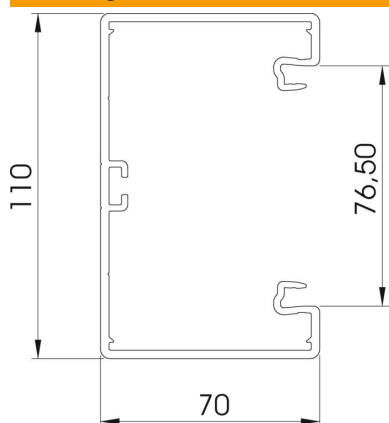

PVC Polyvinylchloride

Stamgegevens

| | |
|--------------------------|----------------------|
| Artikelnummer | 6274300 |
| Type | GK-70110RW |
| Omschrijving 1 | Wandgoot |
| Omschrijving 2 | met bodemperforatie |
| Fabrikant | OBO |
| Dimensie | 70x110x2000 |
| Kleur | zuiver wit; RAL 9010 |
| Materiaal | Polyvinylchloride |
| Kleinste verkoop-eenheid | 2 |
| Eenheid van hoeveelheid | Meter |
| Gewicht | 132 kg |
| Eenheid gewicht | kg/100 st. |

Technische fiche

Apparatuurinbouwkoker Rapid 80, kanaalbreedte 110, kanaalhoogte 70

Artikelnummer: 6274300

Afmetingen

| | |
|---------|----------|
| Lengte | 2.000 mm |
| Breedte | 110 mm |
| Hoogte | 70 mm |

Technische gegevens

| | |
|-------------------------------------|-------------------------------|
| Aantal deksels | 1 |
| Aantal insteekbare scheidingswanden | 1 |
| Uitvoering achterwand (binnenzijde) | Doorlopend C-profiel |
| Model rechthoekig | ja |
| Bodemperforatie | met deksel en bodemperforatie |
| Halogeenvrij | nee |
| Kabelklem | nee |
| Kanaalverbinder | ja |
| Montagetype van deksels | intern |
| Montagegat in bodem | ja |
| Nuttige doorsnede | 6400 mm ² |
| Deksel meegeleverd | nee |
| Dekselbreedte | 76,5 mm |
| Beschermingsgraad | IP30 |
| Beschermfolie | ja |
| Beschermingsgraad IK-code | IK08 |
| symmetrisch | ja |
| Temperatuurbereik max. | 60 °C |
| Temperatuurbereik min. | -15 °C |