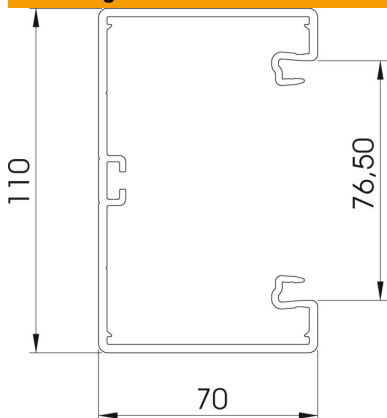

PVC Polyvinylchloride

Stamgegevens

| | |
|--------------------------|----------------------|
| Artikelnummer | 6274302 |
| Type | GK-70110LGR |
| Omschrijving 1 | Wandgoot |
| Omschrijving 2 | met bodemperforatie |
| Fabrikant | OBO |
| Dimensie | 70x110x2000 |
| Kleur | lichtgrijs; RAL 7035 |
| Materiaal | Polyvinylchloride |
| Kleinste verkoop-eenheid | 2 |
| Eenheid van hoeveelheid | Meter |
| Gewicht | 132 kg |
| Eenheid gewicht | kg/100 st. |

Technische fiche

Apparatuurinbouwkoker Rapid 80, kanaalbreedte 110, kanaalhoogte 70

Artikelnummer: 6274302

Afmetingen

| | |
|---------|----------|
| Lengte | 2.000 mm |
| Breedte | 110 mm |
| Hoogte | 70 mm |

Technische gegevens

| | |
|-------------------------------------|-------------------------------|
| Aantal deksels | 1 |
| Aantal insteekbare scheidingswanden | 1 |
| Uitvoering achterwand (binnenzijde) | Doorlopend C-profiel |
| Model rechthoekig | ja |
| Bodemperforatie | met deksel en bodemperforatie |
| Halogeenvrij | nee |
| Kabelklem | nee |
| Kanaalverbinder | ja |
| Montagetype van deksels | intern |
| Montagegat in bodem | ja |
| Nuttige doorsnede | 6400 mm ² |
| Deksel meegeleverd | nee |
| Dekselbreedte | 76,5 mm |
| Beschermingsgraad | IP30 |
| Beschermfolie | ja |
| Beschermingsgraad IK-code | IK08 |
| symmetrisch | ja |
| Temperatuurbereik max. | 60 °C |
| Temperatuurbereik min. | -15 °C |