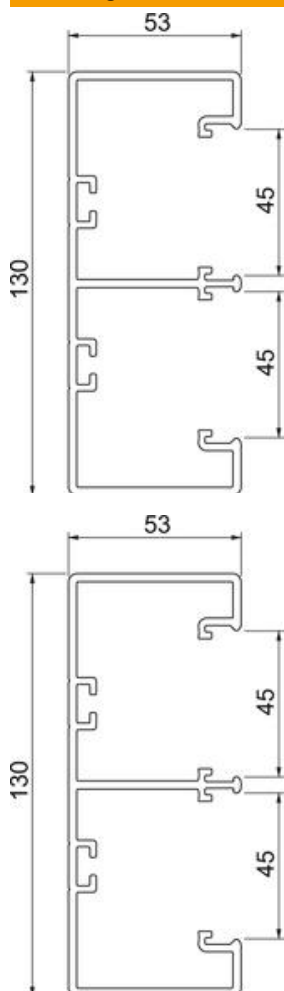

Technische fiche

Installatiekanaal Rapid 45-2, kanaalbreedte 130, kanaalhoogte 53

Artikelnummer: 6113200

Kanaaldeksel en basis, met bodemperforatie voor directe wandmontage.

PVC Polyvinylchloride

Stamgegevens

| | |
|--------------------------|----------------------|
| Artikelnummer | 6113200 |
| Type | GK-53130RW |
| Omschrijving 1 | Wandgoot |
| Omschrijving 2 | Rapid 45-2 2-kanaals |
| Fabrikant | OBO |
| Dimensie | 53x130x2000 |
| Kleur | zuiver wit; RAL 9010 |
| Materiaal | Polyvinylchloride |
| Kleinste verkoop-eenheid | 2 |
| Eenheid van hoeveelheid | Meter |
| Gewicht | 174 kg |
| Eenheid gewicht | kg/100 st. |

Technische fiche

Installatiekanaal Rapid 45-2, kanaalbreedte 130, kanaalhoogte 53

Artikelnummer: 6113200

Afmetingen

| | |
|---------|----------|
| Lengte | 2.000 mm |
| Breedte | 130 mm |
| Hoogte | 53 mm |

Technische fiche

Installatiekanaal Rapid 45-2, kanaalbreedte 130, kanaalhooft 53

Artikelnummer: 6113200

Technische gegevens

| | |
|-------------------------------------|-------------------------------|
| Aantal deksels | 2 |
| Aantal insteekbare scheidingswanden | 2 |
| Uitvoering achterwand (binnenzijde) | Doorlopend C-profiel |
| Model rechthoekig | ja |
| Bodemperforatie | met deksel en bodemperforatie |
| Halogeenvrij | nee |
| Kabelklem | nee |
| Kanaalverbinder | nee |
| Montagetype van deksels | intern |
| Montagegat in bodem | ja |
| Nuttige doorsnede | 5400 mm ² |
| Deksel meegeleverd | ja |
| Dekselbreedte | 45 mm |
| Breedte bovenstuk 2 | 45 mm |
| Breedte bovenstuk 3 | 0 mm |
| Beschermingsgraad | IP40 |
| Beschermfolie | ja |
| Beschermingsgraad IK-code | IK08 |
| symmetrisch | ja |
| Temperatuurbereik max. | 60 °C |
| Temperatuurbereik min. | -15 °C |