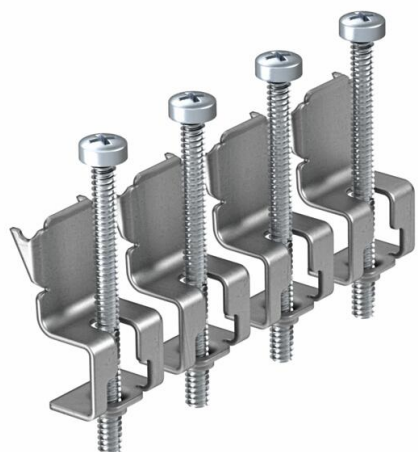

Technische fiche

Universele bevestigingshoek voor 4 bevestigingspunten

Artikelnummer: 7407558

Vier universele bevestigingen voor ronde inbouweenheden en vloerdozen met nominale grootte R4, R7 en R9 in kanaalsystemen, verhoogde en holle vloeren alsook voor vierkante inbouweenheden en vloerdozen met nominale grootte 4, 6 en 9 in kanaalsystemen. Voor de bevestiging van inbouweenheid GRAF9 zijn acht universele bevestigingshoeken nodig. Reserveonderdeel.

St Staal

Stamgegevens

Artikelnummer	7407558
Type	GES UB4
Omschrijving 1	Universele bevestiging
Omschrijving 2	voor inbouweenheden
Fabrikant	OBO
Materiaal	staal
Kleinste verkoop-eenheid	1
Eenheid van hoeveelheid	Verpakkingseenheid
Gewicht	3,3 kg
Eenheid gewicht	kg/100 m