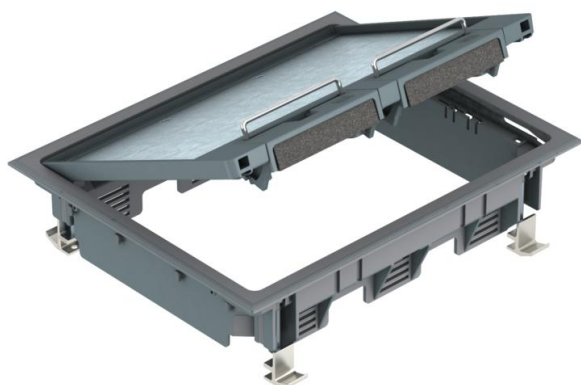

Technische fiche

Apparatuurdoos GES6, gebruik in dubbele vloer

Artikelnummer: 7405260

Klapdeksel voor 6 inbouwapparaten in 3 apparatuurdozen UT voor toepassing in verhoogde vloeren binnenshuis. De bevestigingsbeugels hebben een spanbereik tot 50 mm plaatdikte.

Vloerbedekkingsbeschermer, klapdeksel en snoeruitgang van polyamide.

Uitsparing voor vloerbekleding van 5 mm in deksel
Er kunnen maximaal 9 componenten Module 45 worden ingebouwd.
Ook te gebruiken in combinatie met de montagedrager MT. Er kunnen 3 APMT5-afdekplaten voor 6 installatieapparaten worden geïnstalleerd. Het aantal in te bouwen installatie-apparaten is afhankelijk van hun type.

PA Polyamide

Stamgegevens

Artikelnummer	7405260
Type	GES6 DB 7011
Omschrijving 1	Inbouweenheid
Omschrijving 2	voor montage in dubbele bodem
Fabrikant	OBO
Dimensie	273x220x61
Kleur	Grijs; RAL 7011
Materiaal	Polyamide
Kleinste verkoop-eenheid	1
Eenheid van hoeveelheid	Stuk
Gewicht	163,4 kg
Eenheid gewicht	kg/100 paar

Technische fiche

Apparatuurdoos GES6, gebruik in dubbele vloer

Artikelnummer: 7405260

Afmetingen

Afm. h | 73 mm

Technische gegevens

Aantal inbouwdozen	3
Uitvoering	Rechthoekig
Uitvoering leidinguitlaat	Draaibaar
Beschermraam vloerbekleding	ja
Vloeronderhoud	Droog
Afdichtingsinbouwmogelijkheid	nee
Vloerhoogte min.	73 mm
Geschikt voor inbouw in dubbele vloer	ja
Geschikt voor vlak gesloten ondervloerkanaal	nee
Geschikt voor inbouw in holle vloer	ja
Geschikt voor nat onderhoud	nee
Geschikt voor vloerdoos	250/350
Geschikt voor ondervloerkanaal	nee
Apparatuurdrager voor opname van inbouwdozen	ja
Lengte buitenmaat	220 mm
Lengte inbouwmaat	199 mm
Met uitsparing vloerbekleding	ja
Raamuitvoering	Frame voor tapijtrand
Beschermingsgraad (IP) in gebruikte situatie	IP20
Beschermingsgraad (IP) in niet gebruikte situatie	IP40
Beschermingsgraad IK-code	IK08
Heavy-duty uitvoering	nee
Toelatingen	VDE