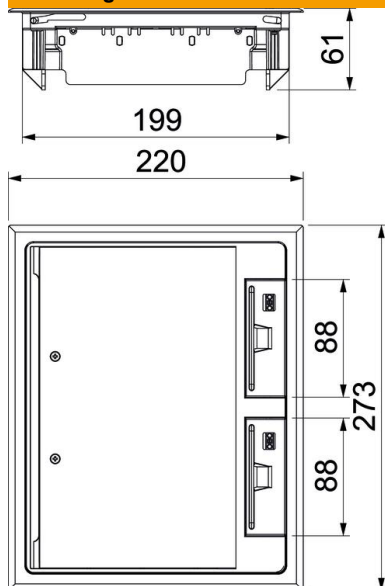

Technische fiche

Apparatuurdoos GES6, gebruik in dubbele vloer

Artikelnummer: 7405260

Klapdeksel voor 6 inbouwapparaten in 3 apparatuurdozen UT voor toepassing in verhoogde vloeren binnenshuis. De bevestigingsbeugels hebben een spanbereik tot 50 mm plaatdikte.

PA Polyamide

Stamgegevens

Artikelnummer	7405260
Type	GES6 DB 7011
Omschrijving 1	Inbouweenheid
Omschrijving 2	voor montage in dubbele bodem
Fabrikant	OBO
Dimensie	273x220x61
Kleur	Grijs; RAL 7011
Materiaal	Polyamide
Kleinste verkoop-eenheid	1
Eenheid van hoeveelheid	Stuk
Gewicht	163,4 kg
Eenheid gewicht	kg/100 paar

Technische fiche

Apparatuurdoos GES6, gebruik in dubbele vloer

Artikelnummer: 7405260

Afmetingen

Afm. h | 73 mm

Technische gegevens

Aantal inbouwdozen	3
Uitvoering	Rechthoekig
Uitvoering leidinguitlaat	Draaibaar
Beschermraam vloerbekleding	ja
Vloeronderhoud	Droog
Afdichtingsinbouwmogelijkheid	nee
Vloerhoogte min.	73 mm
Geschikt voor inbouw in dubbele vloer	ja
Geschikt voor vlak gesloten ondervloerkanaal	nee
Geschikt voor inbouw in holle vloer	ja
Geschikt voor nat onderhoud	nee
Geschikt voor vloerdoos	250/350
Geschikt voor ondervloerkanaal	nee
Apparatuurdrager voor opname van inbouwdozen	ja
Lengte buitenmaat	220 mm
Lengte inbouwmaat	199 mm
Met uitsparing vloerbekleding	ja
Raamuitvoering	Frame voor tapijtrand
Beschermingsgraad (IP) in gebruikte situatie	IP20
Beschermingsgraad (IP) in niet gebruikte situatie	IP40
Beschermingsgraad IK-code	IK08
Heavy-duty uitvoering	nee
Toelatingen	VDE

Technische fiche

Apparatuurdoos GES6, gebruik in dubbele vloer

Artikelnummer: 7405260

Technische gegevens

Openingsmechanisme	Handvat
Dikte vloerbedekking	5 mm