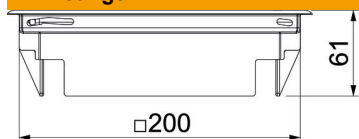

PA Polyamide

Stamgegevens

Artikelnummer	7405196
Type	GES4 U 7011
Omschrijving 1	Inbouweenheid
Omschrijving 2	voor kanaalmontage
Fabrikant	OBO
Dimensie	217x217x61
Kleur	Grijs; RAL 7011
Materiaal	Polyamide
Kleinste verkoop-eenheid	1
Eenheid van hoeveelheid	Stuk
Gewicht	139,5 kg
Eenheid gewicht	kg/100 paar

Technische fiche

Apparatuurdoos GES4 met handgreep

Artikelnummer: 7405196

Afmetingen

Afm. h 73 mm

Technische gegevens

Aantal inbouwbare apparaten	6
Aantal inbouwdozen	2
Uitvoering	vierkant
Uitvoering leidinguitlaat	Draaibaar
Beschermraam vloerbekleding	ja
Vloeronderhoud	Droog
Afdichtingsinbouwmogelijkheid	nee
Vloerhoogte min.	72 mm
Geschikt voor inbouw in dubbele vloer	ja
Geschikt voor vlak gesloten ondervloerkanaal	nee
Geschikt voor door afwerkvloer overdekt ondervloerkanaal	ja
Geschikt voor inbouw in holle vloer	ja
Geschikt voor nat onderhoud	nee
Geschikt voor vloerdoos	250/350
Geschikt voor ondervloerkanaal	ja
Apparatuurdrager voor opname van inbouwdozen	ja
Lengte buitenmaat	217 mm
Lengte inbouwmaat	200 mm
Met uitsparing vloerbekleding	ja
Nominale maat voor inbouweenheden	4
Raamuitvoering	Frame voor tapijtrand
Beschermingsgraad (IP) in gebruikte situatie	IP20
Beschermingsgraad (IP) in niet gebruikte situatie	IP40
Beschermingsgraad IK-code	IK08
Heavy-duty uitvoering	nee
Type inbouwsysteem	MT3 / GB2

Technische fiche

Apparatuurdoos GES4 met handgreep

Artikelnummer: 7405196

Technische gegevens

Verticale last, groot oppervlak	tot 10.000 N
Verticale last, klein oppervlak	tot 3.000 N
Toelatingen	VDE
Openingsmechanisme	Handvat
Dikte vloerbedekking	5 mm