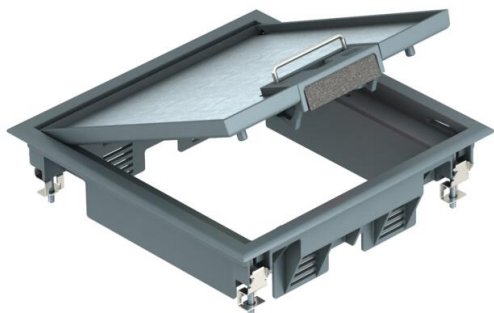

Technische fiche

Apparatuurdoos GES4 met handgreep

Artikelnummer: 7405196

Apparatuurdoos met handgreep voor maximaal 6 Module 45-apparaten in 2 universele dragers UT3, toepasbaar in kanaalsystemen en systeemvloeren binnenshuis.

Tot maximaal 4 installatie-apparaten toepasbaar met centraalplaat 50.

Inbouweenheid met greepbeugel, 2 compartimenten, voor de inbouw van de montage drager MT4. Er kunnen twee APMT2-afdekplaten worden geïnstalleerd.

PA Polyamide

Stamgegevens

Artikelnummer	7405196
Type	GES4 U 7011
Omschrijving 1	Inbouweenheid
Omschrijving 2	voor kanaalmontage
Fabrikant	OBO
Dimensie	217x217x61
Kleur	Grijs; RAL 7011
Materiaal	Polyamide
Kleinste verkoop-eenheid	1
Eenheid van hoeveelheid	Stuk
Gewicht	139,5 kg
Eenheid gewicht	kg/100 paar

Technische fiche

Apparatuurdoos GES4 met handgreep

Artikelnummer: 7405196

Afmetingen

Afm. h 73 mm

Technische gegevens

Aantal inbouwbare apparaten	6
Aantal inbouwdozen	2
Uitvoering	vierkant
Uitvoering leidinguitlaat	Draaibaar
Beschermraam vloerbekleding	ja
Vloeronderhoud	Droog
Afdichtingsinbouwmogelijkheid	nee
Vloerhoogte min.	72 mm
Geschikt voor inbouw in dubbele vloer	ja
Geschikt voor vlak gesloten ondervloerkanaal	nee
Geschikt voor door afwerkvloer overdekt ondervloerkanaal	ja
Geschikt voor inbouw in holle vloer	ja
Geschikt voor nat onderhoud	nee
Geschikt voor vloerdoos	250/350
Geschikt voor ondervloerkanaal	ja
Apparatuurdrager voor opname van inbouwdozen	ja
Lengte buitenmaat	217 mm
Lengte inbouwmaat	200 mm
Met uitsparing vloerbekleding	ja
Nominale maat voor inbouweenheden	4
Raamuitvoering	Frame voor tapijtrand
Beschermingsgraad (IP) in gebruikte situatie	IP20
Beschermingsgraad (IP) in niet gebruikte situatie	IP40
Beschermingsgraad IK-code	IK08
Heavy-duty uitvoering	nee
Type inbouwsysteem	MT3 / GB2