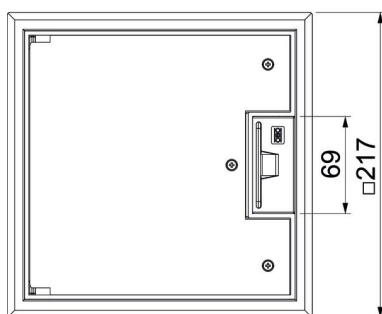

PA Polyamide

Stamgegevens

Artikelnummer	7405196
Type	GES4 U 7011
Omschrijving 1	Inbouweenheid
Omschrijving 2	voor kanaalmontage
Fabrikant	OBO
Dimensie	217x217x61
Kleur	Grijs; RAL 7011
Materiaal	Polyamide
Kleinste verkoop-eenheid	1
Eenheid van hoeveelheid	Stuk
Gewicht	139,5 kg
Eenheid gewicht	kg/100 paar

Technische fiche

Apparatuurdoos GES4 met handgreep

Artikelnummer: 7405196

Afmetingen

Afm. h 73 mm

Technische gegevens

Aantal inbouwbare apparaten	6
Aantal inbouwdozen	2
Uitvoering	vierkant
Uitvoering leidinguitlaat	Draaibaar
Beschermraam vloerbekleding	ja
Vloeronderhoud	Droog
Afdichtingsinbouwmogelijkheid	nee
Vloerhoogte min.	72 mm
Geschikt voor inbouw in dubbele vloer	ja
Geschikt voor vlak gesloten ondervloerkanaal	nee
Geschikt voor door afwerkvloer overdekt ondervloerkanaal	ja
Geschikt voor inbouw in holle vloer	ja
Geschikt voor nat onderhoud	nee
Geschikt voor vloerdoos	250/350
Geschikt voor ondervloerkanaal	ja
Apparatuurdrager voor opname van inbouwdozen	ja
Lengte buitenmaat	217 mm
Lengte inbouwmaat	200 mm
Met uitsparing vloerbekleding	ja
Nominale maat voor inbouweenheden	4
Raamuitvoering	Frame voor tapijtrand
Beschermingsgraad (IP) in gebruikte situatie	IP20
Beschermingsgraad (IP) in niet gebruikte situatie	IP40
Beschermingsgraad IK-code	IK08
Heavy-duty uitvoering	nee
Type inbouwsysteem	MT3 / GB2

Technische fiche

Apparatuurdoos GES4 met handgreep

Artikelnummer: 7405196

Technische gegevens

Verticale last, groot oppervlak	tot 10.000 N
Verticale last, klein oppervlak	tot 3.000 N
Toelatingen	VDE
Openingsmechanisme	Handvat
Dikte vloerbedekking	5 mm