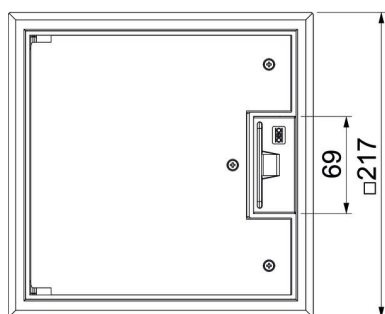

PA Polyamide

Stamgegevens

Artikelnummer	7405204
Type	GES4 U 1019
Omschrijving 1	Inbouweenheid
Omschrijving 2	voor kanaalmontage
Fabrikant	OBO
Dimensie	217x217x61
Kleur	grijsbeige; RAL 1019
Materiaal	Polyamide
Kleinste verkoop-eenheid	1
Eenheid van hoeveelheid	Stuk
Gewicht	139,5 kg
Eenheid gewicht	kg/100 paar

Technische fiche

Apparatuurdoos GES4 met handgreep

Artikelnummer: 7405204

Afmetingen

Afm. h 73 mm

Technische gegevens

Aantal inbouwbare apparaten	6
Aantal inbouwdozen	2
Uitvoering	vierkant
Uitvoering leidinguitlaat	Draaibaar
Beschermraam vloerbekleding	ja
Vloeronderhoud	Droog
Afdichtingsinbouwmogelijkheid	nee
Vloerhoogte min.	72 mm
Geschikt voor inbouw in dubbele vloer	ja
Geschikt voor vlak gesloten ondervloerkanaal	nee
Geschikt voor door afwerkvloer overdekt ondervloerkanaal	ja
Geschikt voor inbouw in holle vloer	ja
Geschikt voor nat onderhoud	nee
Geschikt voor vloerdoos	250/350
Geschikt voor ondervloerkanaal	ja
Apparatuurdrager voor opname van inbouwdozen	ja
Lengte buitenmaat	217 mm
Lengte inbouwmaat	200 mm
Met uitsparing vloerbekleding	ja
Nominale maat voor inbouweenheden	4
Raamuitvoering	Frame voor tapijtrand
Beschermingsgraad (IP) in gebruikte situatie	IP20
Beschermingsgraad (IP) in niet gebruikte situatie	IP40
Beschermingsgraad IK-code	IK08
Heavy-duty uitvoering	nee
Verticale last, groot oppervlak	tot 10.000 N

Technische fiche

Apparatuurdoos GES4 met handgreep

Artikelnummer: 7405204

Technische gegevens

Verticale last, klein oppervlak	tot 3.000 N
Toelatingen	VDE
Openingsmechanisme	Handvat
Dikte vloerbedekking	5 mm