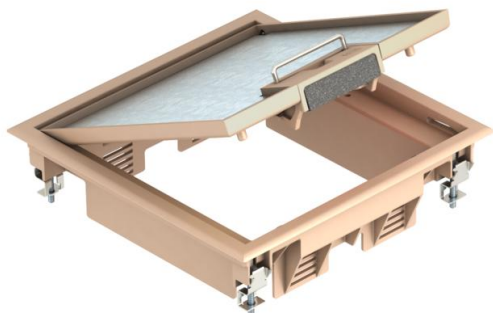

Technische fiche

Apparatuurdoos GES4 met handgreep

Artikelnummer: 7405204

Apparatuurdoos met handgreep voor maximaal 6 Module 45-apparaten in 2 universele dragers UT3, toepasbaar in kanaalsystemen en systeemvloeren binnenshuis.

Tot maximaal 4 installatie-apparaten toepasbaar met centraalplaat 50.

Inbouweenheid met greepbeugel, 2 compartimenten, voor de inbouw van de montage drager MT4. Er kunnen twee APMT2-afdekplaten worden geïnstalleerd.

PA Polyamide

Stamgegevens

Artikelnummer	7405204
Type	GES4 U 1019
Omschrijving 1	Inbouweenheid
Omschrijving 2	voor kanaalmontage
Fabrikant	OBO
Dimensie	217x217x61
Kleur	grijsbeige; RAL 1019
Materiaal	Polyamide
Kleinste verkoop-eenheid	1
Eenheid van hoeveelheid	Stuk
Gewicht	139,5 kg
Eenheid gewicht	kg/100 paar

Technische fiche

Apparatuurdoos GES4 met handgreep

Artikelnummer: 7405204

Afmetingen

Afm. h 73 mm

Technische gegevens

Aantal inbouwbare apparaten	6
Aantal inbouwdozen	2
Uitvoering	vierkant
Uitvoering leidinguitlaat	Draaibaar
Beschermraam vloerbekleding	ja
Vloeronderhoud	Droog
Afdichtingsinbouwmogelijkheid	nee
Vloerhoogte min.	72 mm
Geschikt voor inbouw in dubbele vloer	ja
Geschikt voor vlak gesloten ondervloerkanaal	nee
Geschikt voor door afwerkvloer overdekt ondervloerkanaal	ja
Geschikt voor inbouw in holle vloer	ja
Geschikt voor nat onderhoud	nee
Geschikt voor vloerdoos	250/350
Geschikt voor ondervloerkanaal	ja
Apparatuurdrager voor opname van inbouwdozen	ja
Lengte buitenmaat	217 mm
Lengte inbouwmaat	200 mm
Met uitsparing vloerbekleding	ja
Nominale maat voor inbouweenheden	4
Raamuitvoering	Frame voor tapijtrand
Beschermingsgraad (IP) in gebruikte situatie	IP20
Beschermingsgraad (IP) in niet gebruikte situatie	IP40
Beschermingsgraad IK-code	IK08
Heavy-duty uitvoering	nee
Verticale last, groot oppervlak	tot 10.000 N