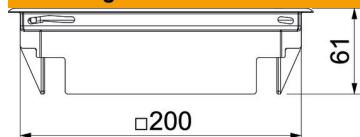

PA Polyamide

Stamgegevens

Artikelnummer	7405204
Type	GES4 U 1019
Omschrijving 1	Inbouweenheid
Omschrijving 2	voor kanaalmontage
Fabrikant	OBO
Dimensie	217x217x61
Kleur	grijsbeige; RAL 1019
Materiaal	Polyamide
Kleinste verkoop-eenheid	1
Eenheid van hoeveelheid	Stuk
Gewicht	139,5 kg
Eenheid gewicht	kg/100 paar

Technische fiche

Apparatuurdoos GES4 met handgreep

Artikelnummer: 7405204

Afmetingen

Afm. h 73 mm

Technische gegevens

Aantal inbouwbare apparaten	6
Aantal inbouwdozen	2
Uitvoering	vierkant
Uitvoering leidinguitlaat	Draaibaar
Beschermraam vloerbekleding	ja
Vloeronderhoud	Droog
Afdichtingsinbouwmogelijkheid	nee
Vloerhoogte min.	72 mm
Geschikt voor inbouw in dubbele vloer	ja
Geschikt voor vlak gesloten ondervloerkanaal	nee
Geschikt voor door afwerkvloer overdekt ondervloerkanaal	ja
Geschikt voor inbouw in holle vloer	ja
Geschikt voor nat onderhoud	nee
Geschikt voor vloerdoos	250/350
Geschikt voor ondervloerkanaal	ja
Apparatuurdrager voor opname van inbouwdozen	ja
Lengte buitenmaat	217 mm
Lengte inbouwmaat	200 mm
Met uitsparing vloerbekleding	ja
Nominale maat voor inbouweenheden	4
Raamuitvoering	Frame voor tapijtrand
Beschermingsgraad (IP) in gebruikte situatie	IP20
Beschermingsgraad (IP) in niet gebruikte situatie	IP40
Beschermingsgraad IK-code	IK08
Heavy-duty uitvoering	nee
Verticale last, groot oppervlak	tot 10.000 N

Technische fiche

Apparatuurdoos GES4 met handgreep

Artikelnummer: 7405204

Technische gegevens

Verticale last, klein oppervlak	tot 3.000 N
Toelatingen	VDE
Openingsmechanisme	Handvat
Dikte vloerbedekking	5 mm