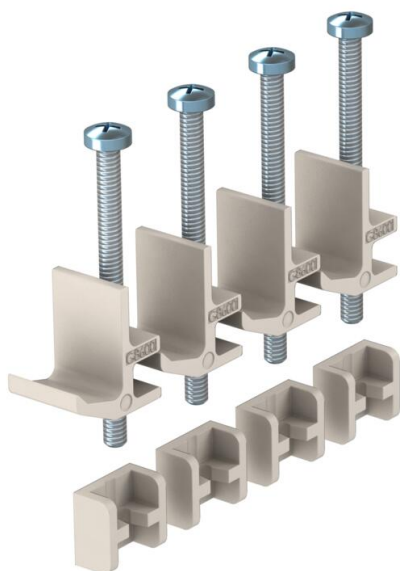

## Équerre de fixation pour montage en faux-plancher

Référence: 7407552

Quatre équerres de fixation pour boîtiers de sol GES carrés en faux-planchers ou boîtes de sol sous chape de type UDS. Plage de serrage jusqu'à 65 mm.