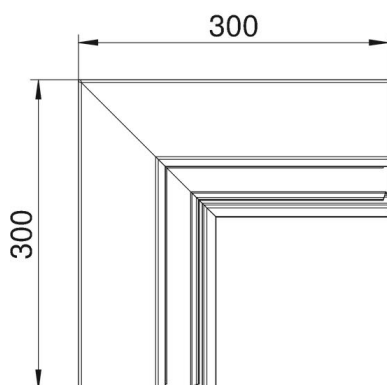

Technische fiche

Binnenhoek, voor installatiekanaal hoekkanaal, type GEK-SA133110

Artikelnummer: 6282740

Binnenhoek geschikt voor directe wandmontage.

St Staal

Stamgegevens

Artikelnummer	6282740
Type	GEK-SAIS133110RW
Omschrijving 1	Binnenhoek
Omschrijving 2	standaard asymmetrisch
Fabrikant	OBO
Dimensie	133x110x300
Kleur	zuiver wit; RAL 9010
Materiaal	staal
Kleinste verkoop-eenheid	1
Eenheid van hoeveelheid	Stuk
Gewicht	188,3 kg
Eenheid gewicht	kg/100 paar

Technische fiche

Binnenhoek, voor installatiekanaal hoekkanaal, type GEK-SA133110

Artikelnummer: 6282740

Afmetingen

Lengte	300 mm
Breedte	110 mm
Hoogte	133 mm

Technische gegevens

Aantal deksels	1
Uitvoering	Bodemdeel
Vorm	Asymmetrisch
Halogeenvrij	ja
Kabelklem	nee
Kanaalverbinder	nee
Montagetype van deksels	intern
Montagegat in bodem	ja
Dekselbreedte	76,5 mm
Beschermingsgraad	IP30
Beschermfolie	ja
Beschermingsgraad IK-code	IK10
Temperatuurbereik max.	60 °C
Temperatuurbereik min.	-25 °C
Hoekbereik min.	90 mm