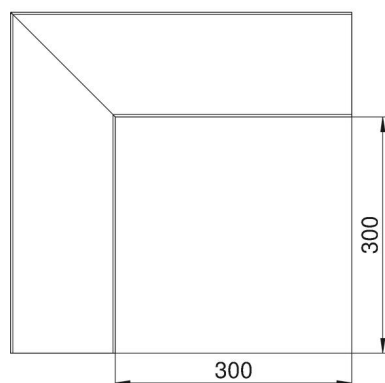

Technische fiche

Buitenhoek, voor installatiekanaal hoekkanaal, type GEK-SA133110

Artikelnummer: 6282710

Buitenhoek geschikt voor directe wandmontage

St Staal

Stamgegevens

Artikelnummer	6282710
Type	GEK-SAA133110RW
Omschrijving 1	Buitenhoek
Omschrijving 2	asymmetrisch
Fabrikant	OBO
Dimensie	133x110x300
Kleur	zuiver wit; RAL 9010
Materiaal	staal
Kleinste verkoop-eenheid	1
Eenheid van hoeveelheid	Stuk
Gewicht	205 kg
Eenheid gewicht	kg/100 paar

Afmetingen

Lengte	300 mm
Breedte	110 mm
Hoogte	133 mm

Technische fiche

Buitenhoek, voor installatiekanaal hoekkanaal, type GEK-SA133110

Artikelnummer: 6282710

Technische gegevens

Aantal deksels	1
Uitvoering	Bodemdeel
Voor kanaalbreedte	110 mm
Voor kanaalhoogte	133 mm
Halogeenvrij	ja
Kabelklem	nee
Kanaalverbinder	nee
Montagetype van deksels	intern
Montagegat in bodem	ja
Dekselbreedte	76,5 mm
Beschermingsgraad	IP30
Beschermfolie	ja
Beschermingsgraad IK-code	IK10
symmetrisch	nee
Temperatuurbereik max.	60 °C
Temperatuurbereik min.	-25 °C
Hoekbereik min.	90 mm