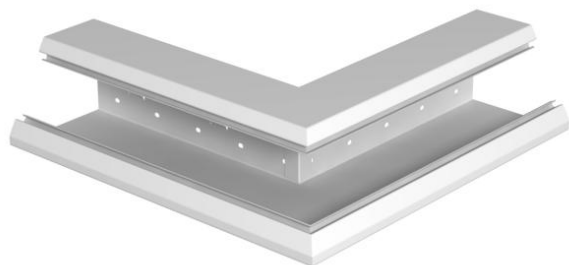

Technische fiche

Buitenhoek, voor installatiekanaal hoekkanaal, type GEK-SA133110

Artikelnummer: 6282710

Buitenhoek geschikt voor directe wandmontage

St Staal

Stamgegevens

Artikelnummer	6282710
Type	GEK-SAA133110RW
Omschrijving 1	Buitenhoek
Omschrijving 2	asymmetrisch
Fabrikant	OBO
Dimensie	133x110x300
Kleur	zuiver wit; RAL 9010
Materiaal	staal
Kleinste verkoop-eenheid	1
Eenheid van hoeveelheid	Stuk
Gewicht	205 kg
Eenheid gewicht	kg/100 paar

Afmetingen

Lengte	300 mm
Breedte	110 mm
Hoogte	133 mm

Technische fiche

Buitenhoek, voor installatiekanaal hoekkanaal, type GEK-SA133110

Artikelnummer: 6282710

Technische gegevens

Aantal deksels	1
Uitvoering	Bodemdeel
Voor kanaalbreedte	110 mm
Voor kanaalhoogte	133 mm
Halogeenvrij	ja
Kabelklem	nee
Kanaalverbinder	nee
Montagetype van deksels	intern
Montagegat in bodem	ja
Dekselbreedte	76,5 mm
Beschermingsgraad	IP30
Beschermfolie	ja
Beschermingsgraad IK-code	IK10
symmetrisch	nee
Temperatuurbereik max.	60 °C
Temperatuurbereik min.	-25 °C
Hoekbereik min.	90 mm