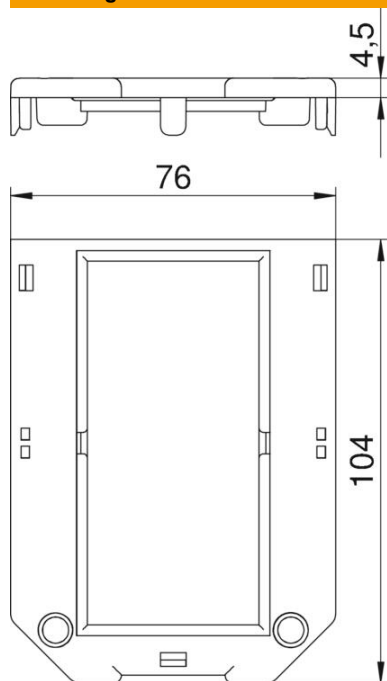

Technische fiche

Afdekplaat voor inbouwdoos GB2, inbouwopening voor
Module 45®

Artikelnummer: 7407268

Afdekplaat apparaatdrager met vierkante opening voor een 2-voudig stopcontact van het type Module 45. L = 104 mm.

PA Polyamide

Stamgegevens

Artikelnummer	7407268
Type	GB23 P4
Omschrijving 1	Afdekplaat
Omschrijving 2	dubbele module 45
Fabrikant	OBO
Dimensie	104x76mm
Kleur	grafietzwart; RAL 9011
Materiaal	Polyamide
Kleinste verkoop-eenheid	10
Eenheid van hoeveelheid	Stuk
Gewicht	1,35 kg
Eenheid gewicht	kg/100 paar

Technische fiche

Afdekplaat voor inbouwdoos GB2, inbouwopening voor
Module 45®

Artikelnummer: 7407268

Afmetingen

Lengte	104 mm
--------	--------

Technische gegevens

Aantal inbouwbare apparaten	2
Type bevestiging	Klikbaar
Tekstvenster	nee
Geschikt voor vlak gesloten ondervloerkanaal	ja
Type apparatuur	Rastermaat 45
Treklastingsmogelijkheid	ja