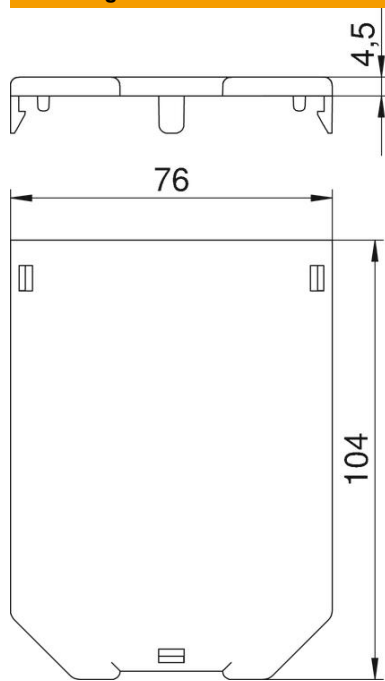

Technische fiche

afdekplaat voor apparaatdoos GB2, blind

Artikelnummer: 7407240

Afdekplaat voor apparaatdoos voor blindafdekking. L = 104 mm.

PA Polyamide

Stamgegevens

Artikelnummer	7407240
Type	GB23 P02
Omschrijving 1	Afdekplaat
Omschrijving 2	zonder gatenpatroon
Fabrikant	OBO
Dimensie	104x76mm
Kleur	grafietzwart; RAL 9011
Materiaal	Polyamide
Kleinste verkoop-eenheid	10
Eenheid van hoeveelheid	Stuk
Gewicht	1,9 kg
Eenheid gewicht	kg/100 paar

Technische fiche

afdekplaat voor apparatuurdoos GB2, blind

Artikelnummer: 7407240

Afmetingen

Lengte 104 mm

Technische gegevens

Aantal inbouwbare apparaten	0
Type bevestiging	Klikbaar
Tekstvenster	nee
Geschikt voor vlak gesloten ondervloerkanaal	ja
Trekantlastingsmogelijkheid	ja