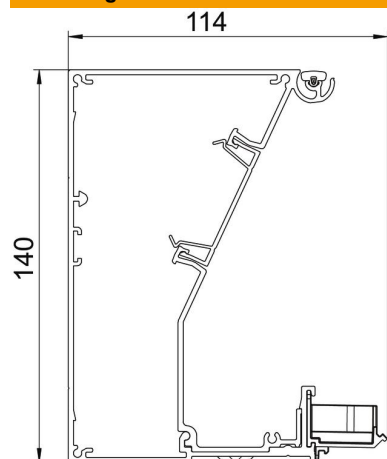

Technische fiche

Design-installatiekanaal GAD

Artikelnummer: 6115775

Bodemdeel voor het maken van een design-installatiekanaal uit de serie GAD. 45 mm systeemopening voor opname van Module 45 schakelmateriaal en bijbehorende deksels PVC en aluminium uit de serie Rapid 45. Het bodemdeel kan met kanaaldeksels "Swing", "Soft" of "Style" worden uitgevoerd. De dekseladapter GAD OTA is absoluut noodzakelijk en moet met een tussenruimte van 50 cm over het traject worden aangebracht. Tussen de deksels moet een afstandstuk GAD OTD worden geplaatst. De 45 mm systeemopening is bij uitlevering met een zwart deksel gesloten.

Alu Aluminium

EL geanodiseerd

Stamgegevens

Artikelnummer	6115775
Type	GAD UEL
Omschrijving 1	Wandgoot Design
Omschrijving 2	zonder bovengedeelte
Fabrikant	OBO
Dimensie	114x140x2000
Materiaal	aluminium
Oppervlak	geanodiseerd
Oppervlaktenorm	
Kleinste verkoop-eenheid	2
Eenheid van hoeveelheid	Meter
Gewicht	292,75 kg
Eenheid gewicht	kg/100 st.

Technische fiche

Design-installatiekanaal GAD

Artikelnummer: 6115775

Afmetingen

Lengte	2.000 mm
Breedte	140 mm
Hoogte	114 mm

Technische gegevens

Aantal deksels	1
Aantal insteekbare scheidingswanden	1
Uitvoering achterwand (binnenzijde)	Doorlopend C-profiel
Model rechthoekig	nee
Halogeenvrij	ja
Kabelklem	nee
Kanaalverbinder	nee
Montagetype van deksels	intern
Montagegat in bodem	nee
Nuttige doorsnede	5880 mm ²
Deksel meegeleverd	ja
Dekselbreedte	140 mm
Beschermfolie	ja
symmetrisch	nee