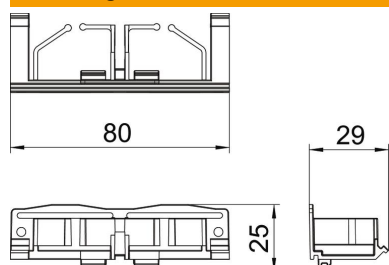

### Stamgegevens

Artikelnummer	6115975
Type	GAD OTA
Omschrijving 1	Adapter bovengedeelte
Omschrijving 2	voor Designkanaal
Fabrikant	OBO
Dimensie	25x80x29
Kleur	grafietzwart, RAL 9011
Materiaal	Polyamide
Kleinste verkoop-eenheid	5
Eenheid van hoeveelheid	Stuk
Gewicht	0,626 kg
Eenheid gewicht	kg/100 st.

### Afmetingen

Lengte	29 mm
Breedte	80 mm
Hoogte	25 mm