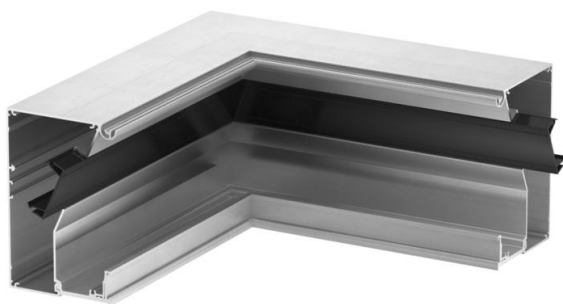

## Binnenhoek GAD designkanaal

Artikelnummer: 6115795

Binnenhoekonderdeel voor het maken van een design-installatiekanaal uit de GAD-reeks. 45 mm systeemopening voor Module 45 installatiemateriaal en bijbehorende deksels PVC en aluminium uit de Rapid 45-reeks. Het hulpstuk kan worden afgewerkt met deksels in de uitvoeringen "Swing", "Soft" of "Style". De dekseladapters GAD OTA zijn absoluut noodzakelijk. Tussen de deksels moet een afstandsstuk GAD OTD worden geplaatst.  
Standard version in anodised aluminium, different decoration on request.

### Stamgegevens

Artikelnummer	6115795
Type	GAD IEL
Omschrijving 1	Binnenhoek Designkanaal
Omschrijving 2	zonder bovengedeelte
Fabrikant	OBO
Dimensie	114x140x300
Materiaal	aluminium
Oppervlak	geanodiseerd
Oppervlaktenorm	
Kleinste verkoop-eenheid	1
Eenheid van hoeveelheid	Stuk
Gewicht	183 kg
Eenheid gewicht	kg/100 paar

### Afmetingen

Lengte	300 mm
Breedte	140 mm
Hoogte	114 mm