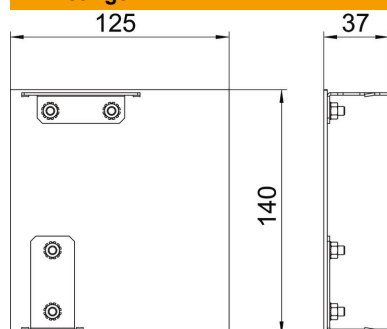

## Stamgegevens

Artikelnummer	6115965
Type	GAD ER Style EL
Omschrijving 1	Eindstuk Designkanaal rechts
Omschrijving 2	Desing Style
Fabrikant	OBO
Dimensie	125x140x37
Materiaal	aluminium
Oppervlak	geanodiseerd
Oppervlaktenorm	
Kleinste verkoop-eenheid	1
Eenheid van hoeveelheid	Stuk
Gewicht	16,2 kg
Eenheid gewicht	kg/100 paar

# Technische fiche

Eindstuk rechts, model 'Style'

Artikelnummer: 6115965

## Afmetingen

Lengte	37 mm
Breedte	140 mm
Hoogte	125 mm

## Technische gegevens

Uitvoering	Asymmetrisch
Type bevestiging	Klikbaar
Voor kanaalbreedte	140 mm
Voor kanaalhoogte	114 mm
Geschikt voor	Rechts
Halogeenvrij	ja
Snede-overlapping	nee
Beschermfolie	ja