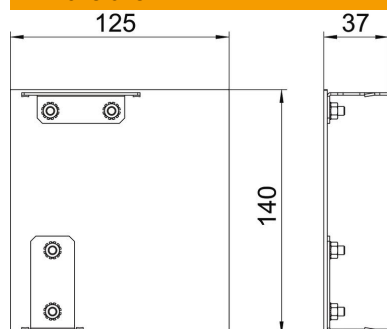

Standard version in anodised aluminium, different decoration on request.

Alu aluminium

EL anodisé

Données sources

Référence	6115965
Type	GAD ER Style EL
Désignation 1	Embout droit, Design
Désignation 2	Design Style
Fabricant	OBO
Dimension	125x140x37
Matériau	aluminium
Surface	anodisé
Norme de surface	
Unité d'emballage minimale	1
Unité de mesure	Pièces
Poids	16,2 kg
Unité de poids	kg/100 paires

Fiche technique

Embout Style droit

Référence: 6115965

Dimensions

Longueur	37 mm
Largeur	140 mm
Hauteur	125 mm

Caractéristiques techniques

Modèle	asymétrique
Type de fixation	encliquetable
pour largeur de goulotte	140 mm
pour hauteur de goulotte	114 mm
Convient pour	droite
Sans halogène	oui
Cache pour découpe	non
Feuillard de protection	oui