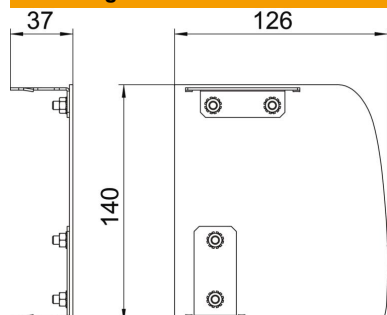

## Stamgegevens

Artikelnummer	6115945
Type	GAD ER Soft EL
Omschrijving 1	Eindstuk Designkanaal rechts
Omschrijving 2	Desing Soft
Fabrikant	OBO
Dimensie	126x140x37
Materiaal	aluminium
Oppervlak	geanodiseerd
Oppervlaktenorm	
Kleinste verkoop-eenheid	1
Eenheid van hoeveelheid	Stuk
Gewicht	15,6 kg
Eenheid gewicht	kg/100 paar

## Afmetingen

Lengte	37 mm
Breedte	140 mm
Hoogte	126 mm

## Technische gegevens

Uitvoering	Asymmetrisch
Type bevestiging	Klikbaar
Voor kanaalbreedte	140 mm
Voor kanaalhoogte	114 mm
Geschikt voor	Rechts
Halogeenvrij	ja
Snede-overlapping	nee
Beschermfolie	ja