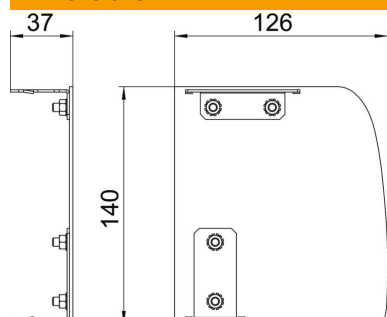

Alu aluminium

EL anodisé

Données sources

Référence	6115945
Type	GAD ER Soft EL
Désignation 1	Embout droit, Design
Désignation 2	Design Soft
Fabricant	OBO
Dimension	126x140x37
Matériau	aluminium
Surface	anodisé
Norme de surface	
Unité d'emballage minimale	1
Unité de mesure	Pièces
Poids	15,6 kg
Unité de poids	kg/100 paires

Fiche technique

Embout Soft droit

Référence: 6115945

Dimensions

Longueur	37 mm
Largeur	140 mm
Hauteur	126 mm

Caractéristiques techniques

Modèle	asymétrique
Type de fixation	encliquetable
pour largeur de goulotte	140 mm
pour hauteur de goulotte	114 mm
Convient pour	droite
Sans halogène	oui
Cache pour découpe	non
Feuillard de protection	oui