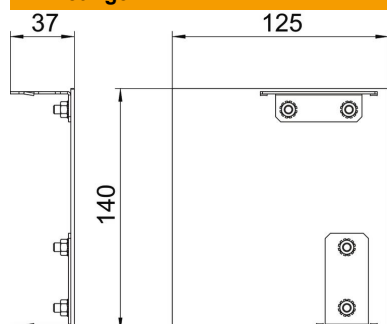

## Stamgegevens

Artikelnummer	6115955
Type	GAD EL Style EL
Omschrijving 1	Eindstuk Designkanaal links
Omschrijving 2	Desing Style
Fabrikant	OBO
Dimensie	125x140x37
Materiaal	aluminium
Oppervlak	geanodiseerd
Oppervlaktenorm	
Kleinste verkoop-eenheid	1
Eenheid van hoeveelheid	Stuk
Gewicht	16,2 kg
Eenheid gewicht	kg/100 paar

## Afmetingen

Lengte	37 mm
Breedte	140 mm
Hoogte	125 mm

## Technische gegevens

Uitvoering	Asymmetrisch
Type bevestiging	Klikbaar
Voor kanaalbreedte	140 mm
Voor kanaalhoogte	114 mm
Geschikt voor	Links
Halogeenvrij	ja
Snede-overlapping	nee
Beschermfolie	ja